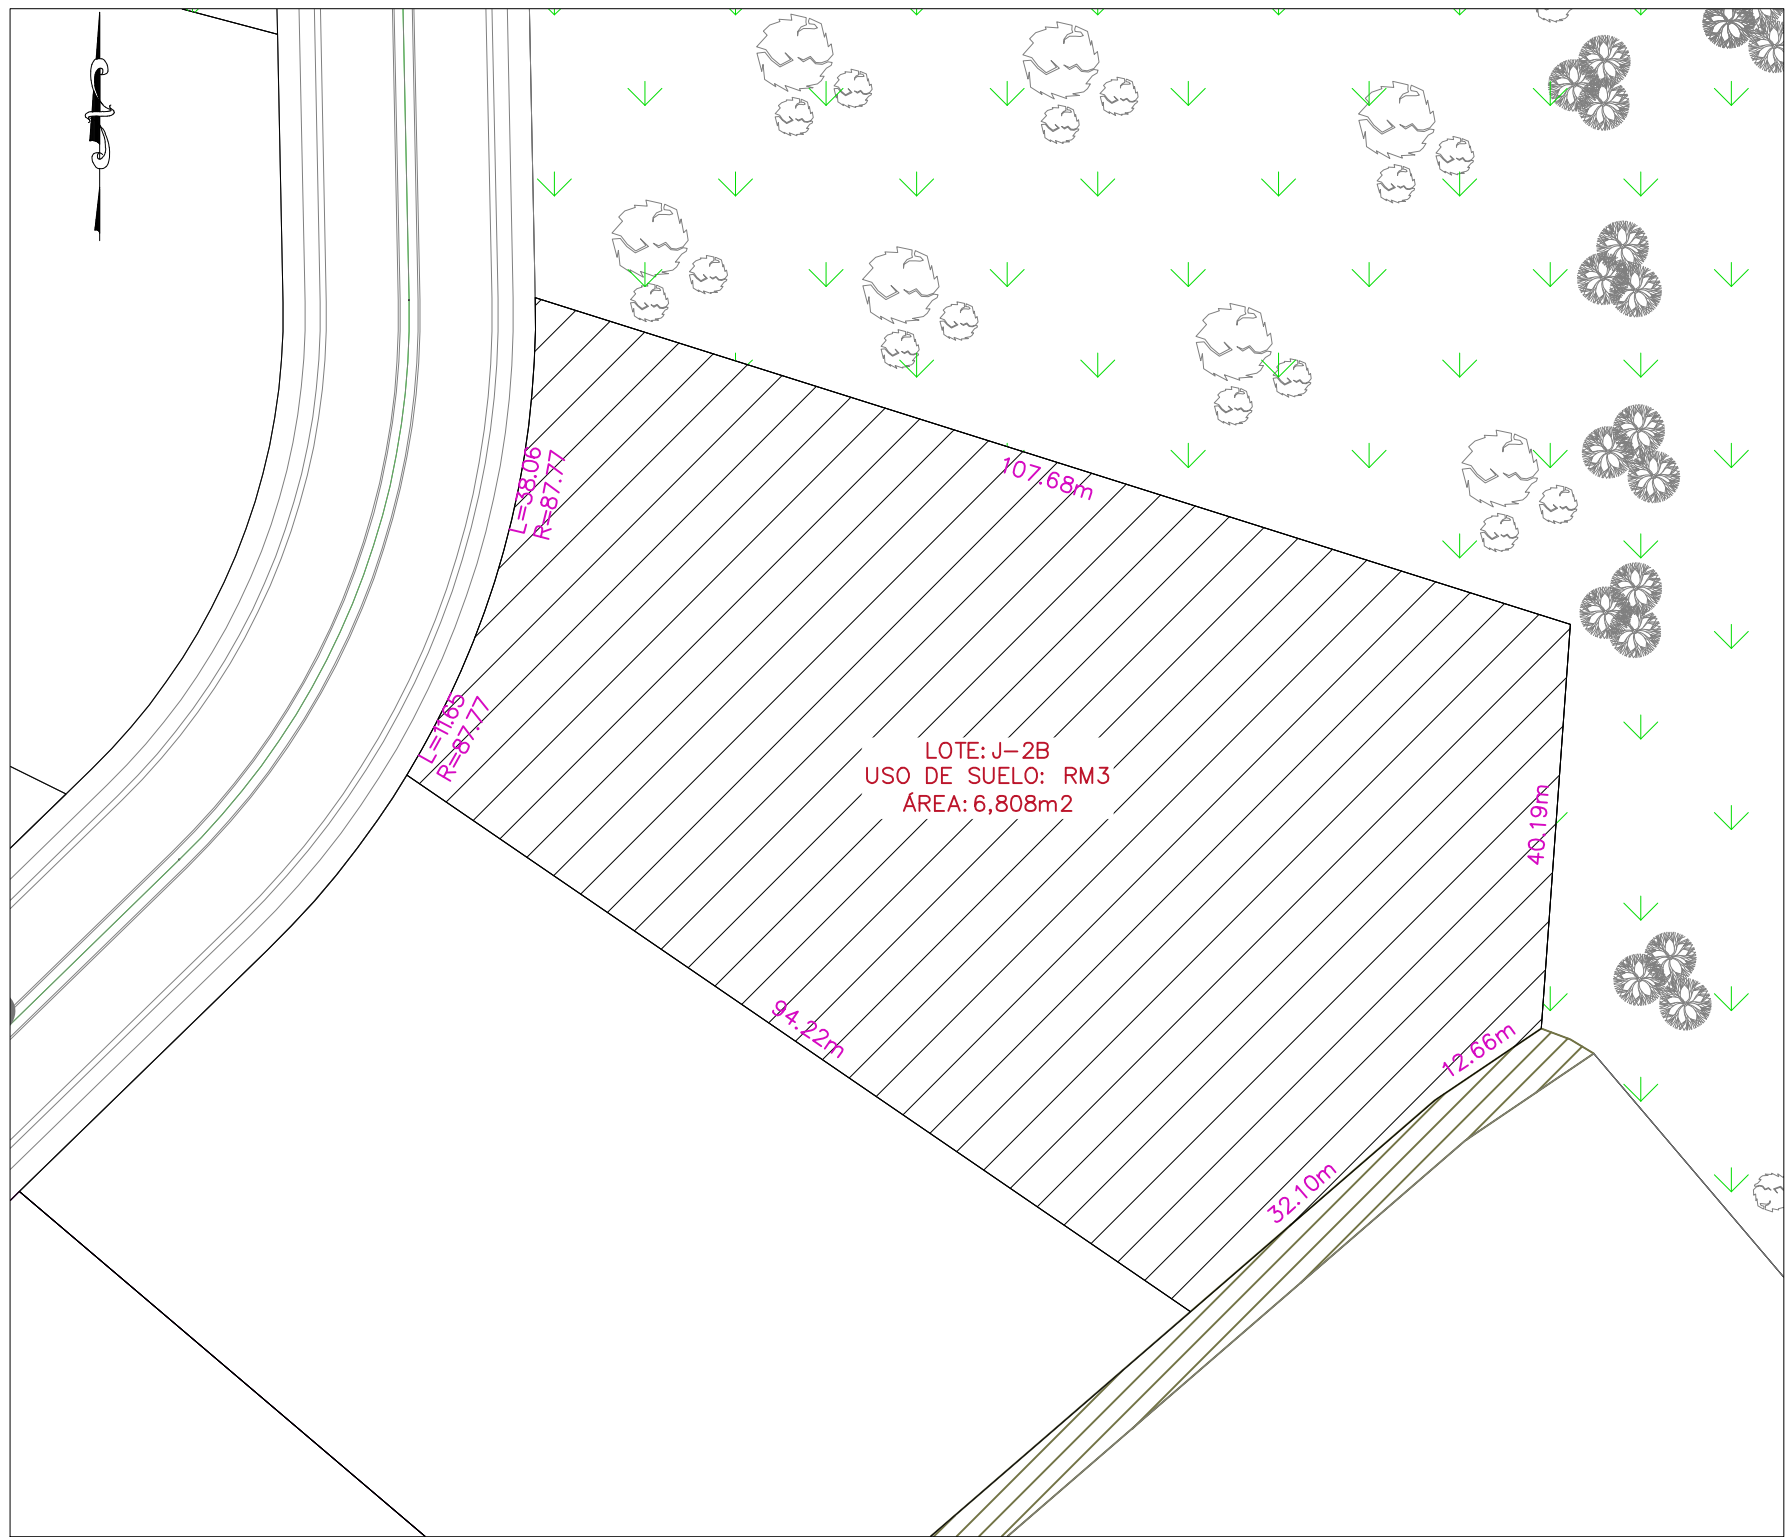

PLANO LLAVE

LOTE J-2B

ESCALA 1:750

TODAS LAS MEDIDAS ESTAN DADAS EN METROS A MENOS QUE SE INDIQUE LO CONTRARIO.

MODIFICACIONES		
REV.	FECHA	DESCRIPCIÓN

PLANO DE FASES

OBRA:

DIBUJO: RV	REVISADO POR:
FECHA: JULIO 2017	ESCALA: INDICADA
ESTADO DE DOCUMENTO:	

DESCRIPCIÓN:

LOTE J-2B
FASE 7