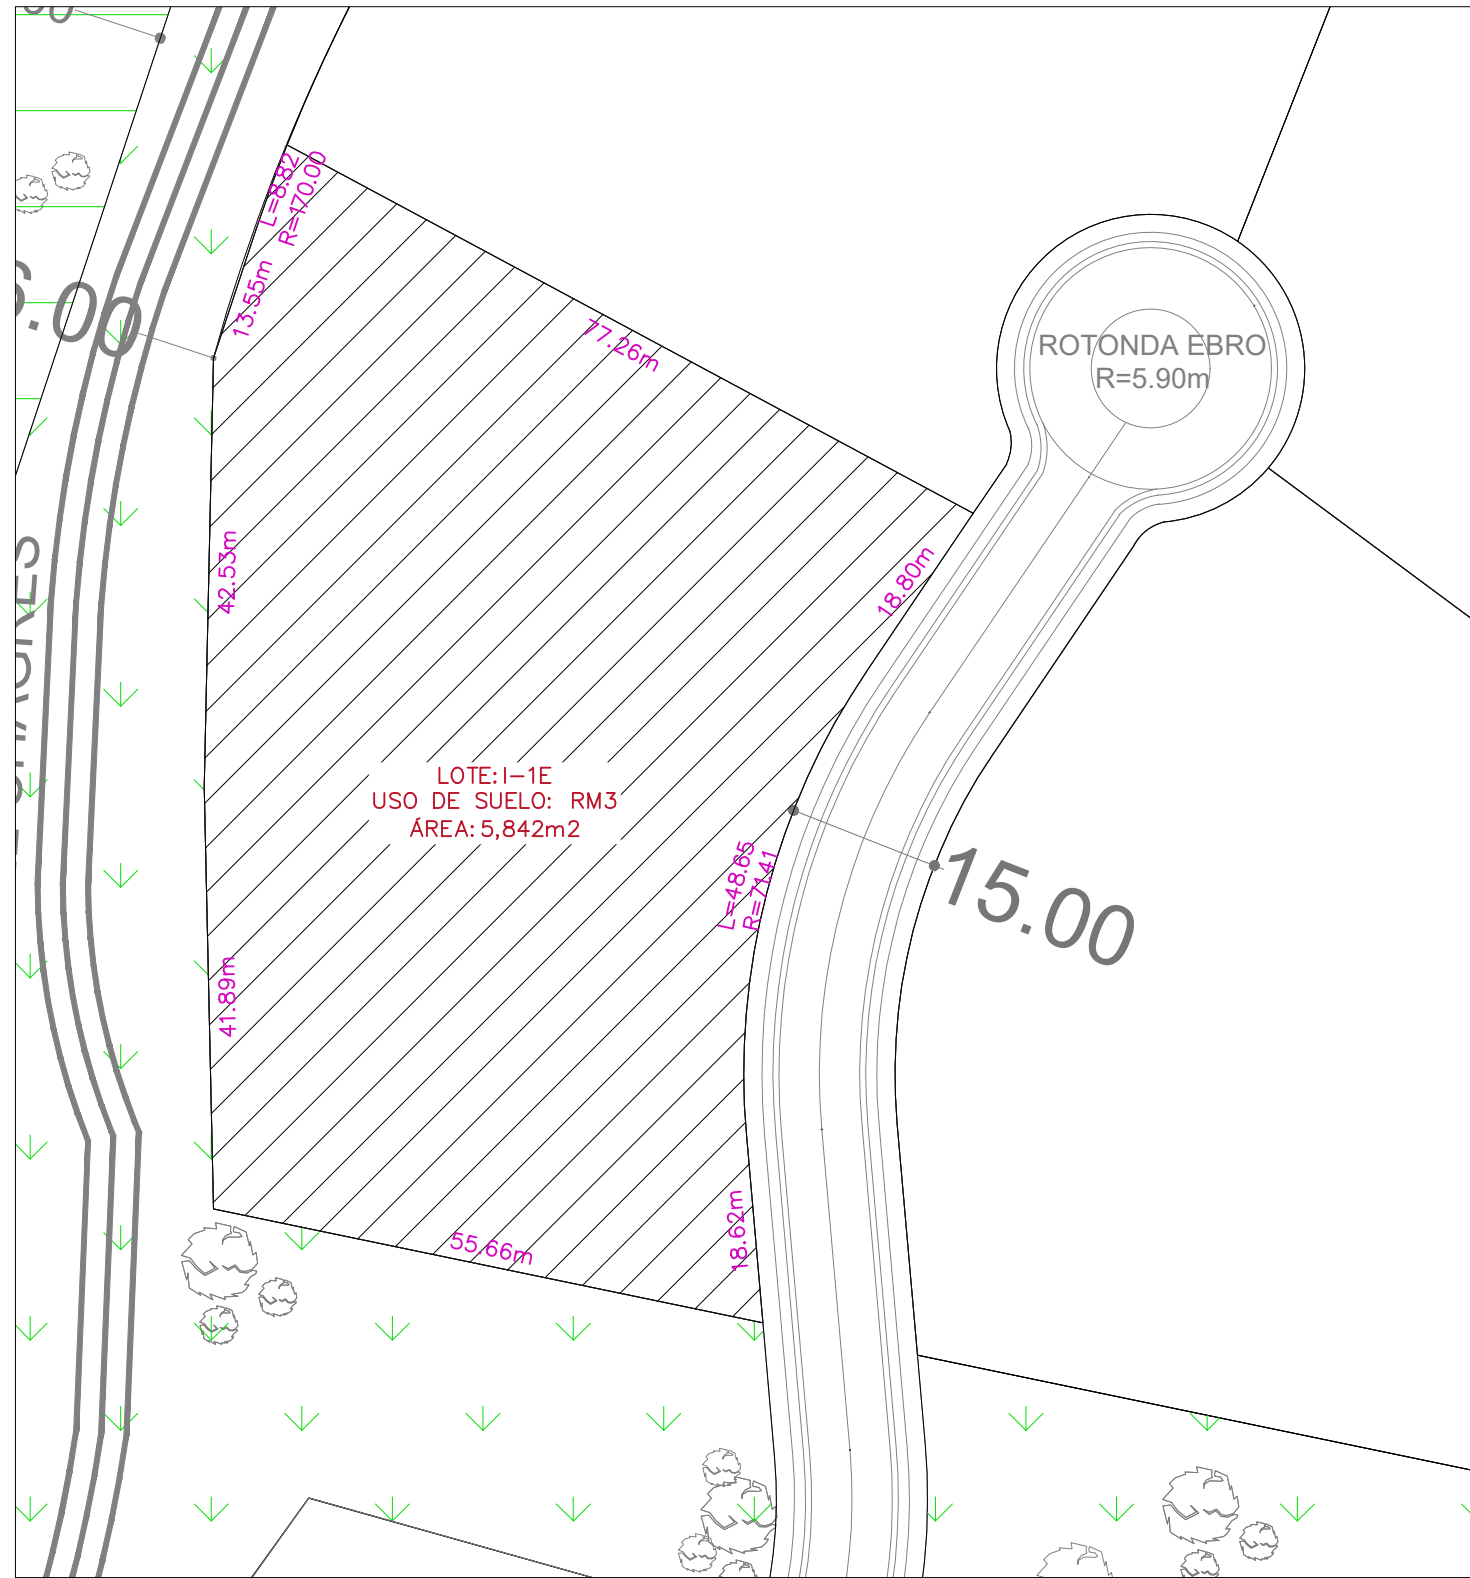

PLANO LLAVE

LOTE I-1E

ESCALA 1:750

TODAS LAS MEDIDAS ESTAN DADAS EN METROS A MENOS QUE SE INDIQUE LO CONTRARIO.

MODIFICACIONES		
REV.	FECHA	DESCRIPCIÓN

PLANO DE FASES

OBRA:

DIBUJO: RV	REVISADO POR:
FECHA: JULIO 2017	ESCALA: INDICADA
ESTADO DE DOCUMENTO:	

DESCRIPCIÓN:  
**LOTE I-1E**  
**FASE 7**

Z:03C-PLANOS COMERCIAL/00 PLANOS DE LOTES COMERCIALES/MACROLOTES Y LOTES UNIFAMILIARES 2016-2017 25-Jul-17

NOMBRE DEL ARCHIVO: 117-7-RM3-I-1E-RO.dwg