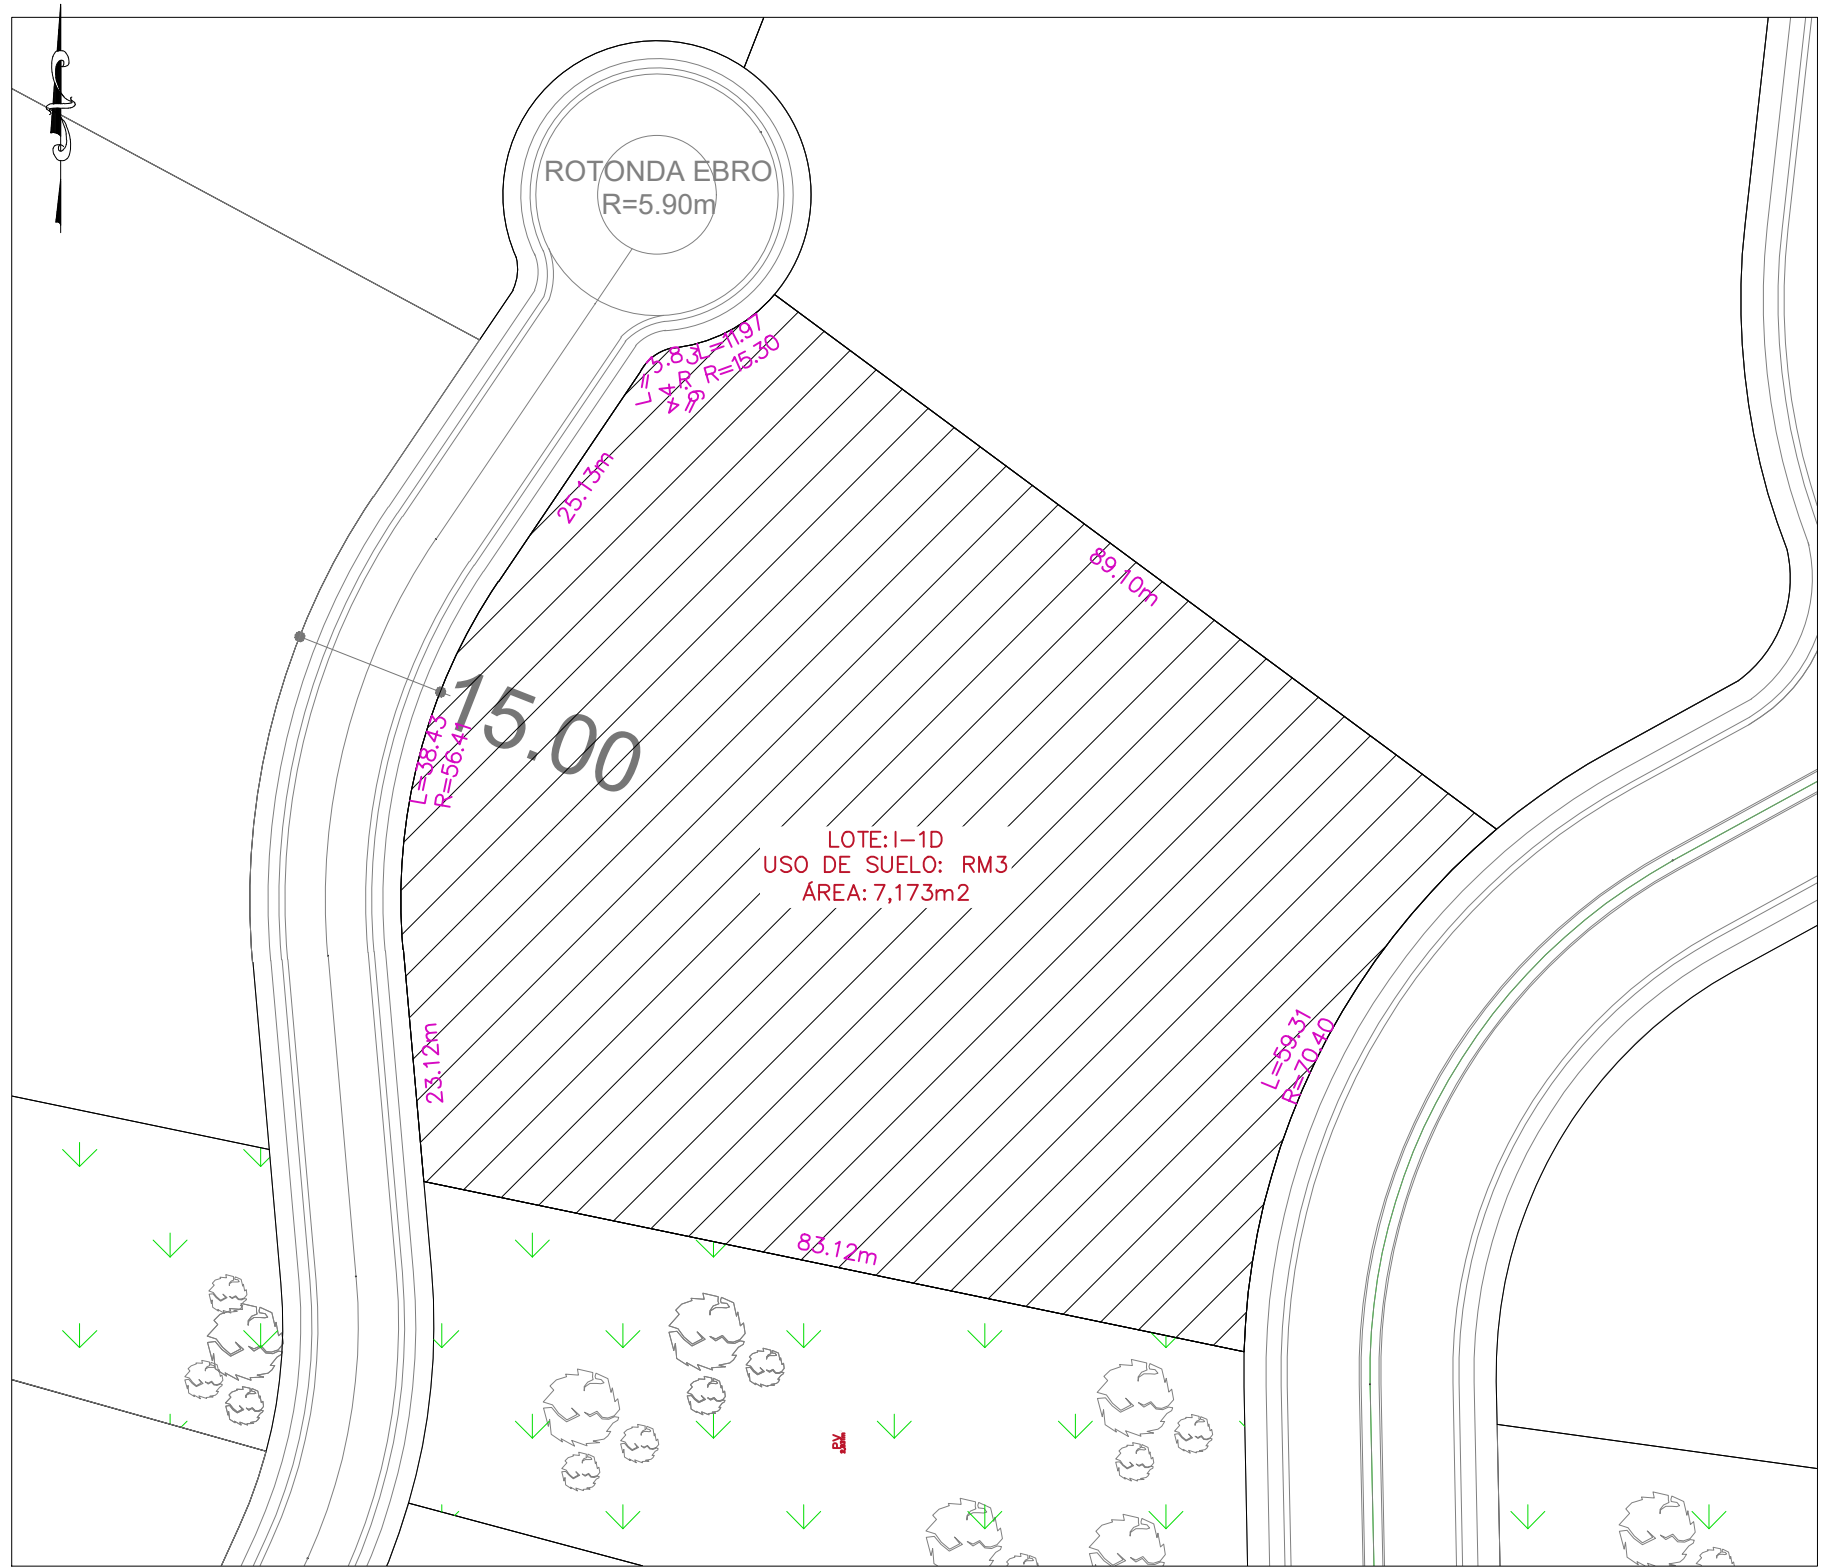

PLANO LLAVE

LOTE I-1D

ESCALA: 1:750

TODAS LAS MEDIDAS ESTAN DADAS EN METROS A MENOS QUE SE INDIQUE LO CONTRARIO.

MODIFICACIONES		
REV.	FECHA	DESCRIPCIÓN

PLANO DE FASES

OBRA:

DIBUJO: RV	REVISADO POR:
FECHA: JULIO 2017	ESCALA: INDICADA
ESTADO DE DOCUMENTO:	

DESCRIPCIÓN:
LOTE I-1D
FASE 7