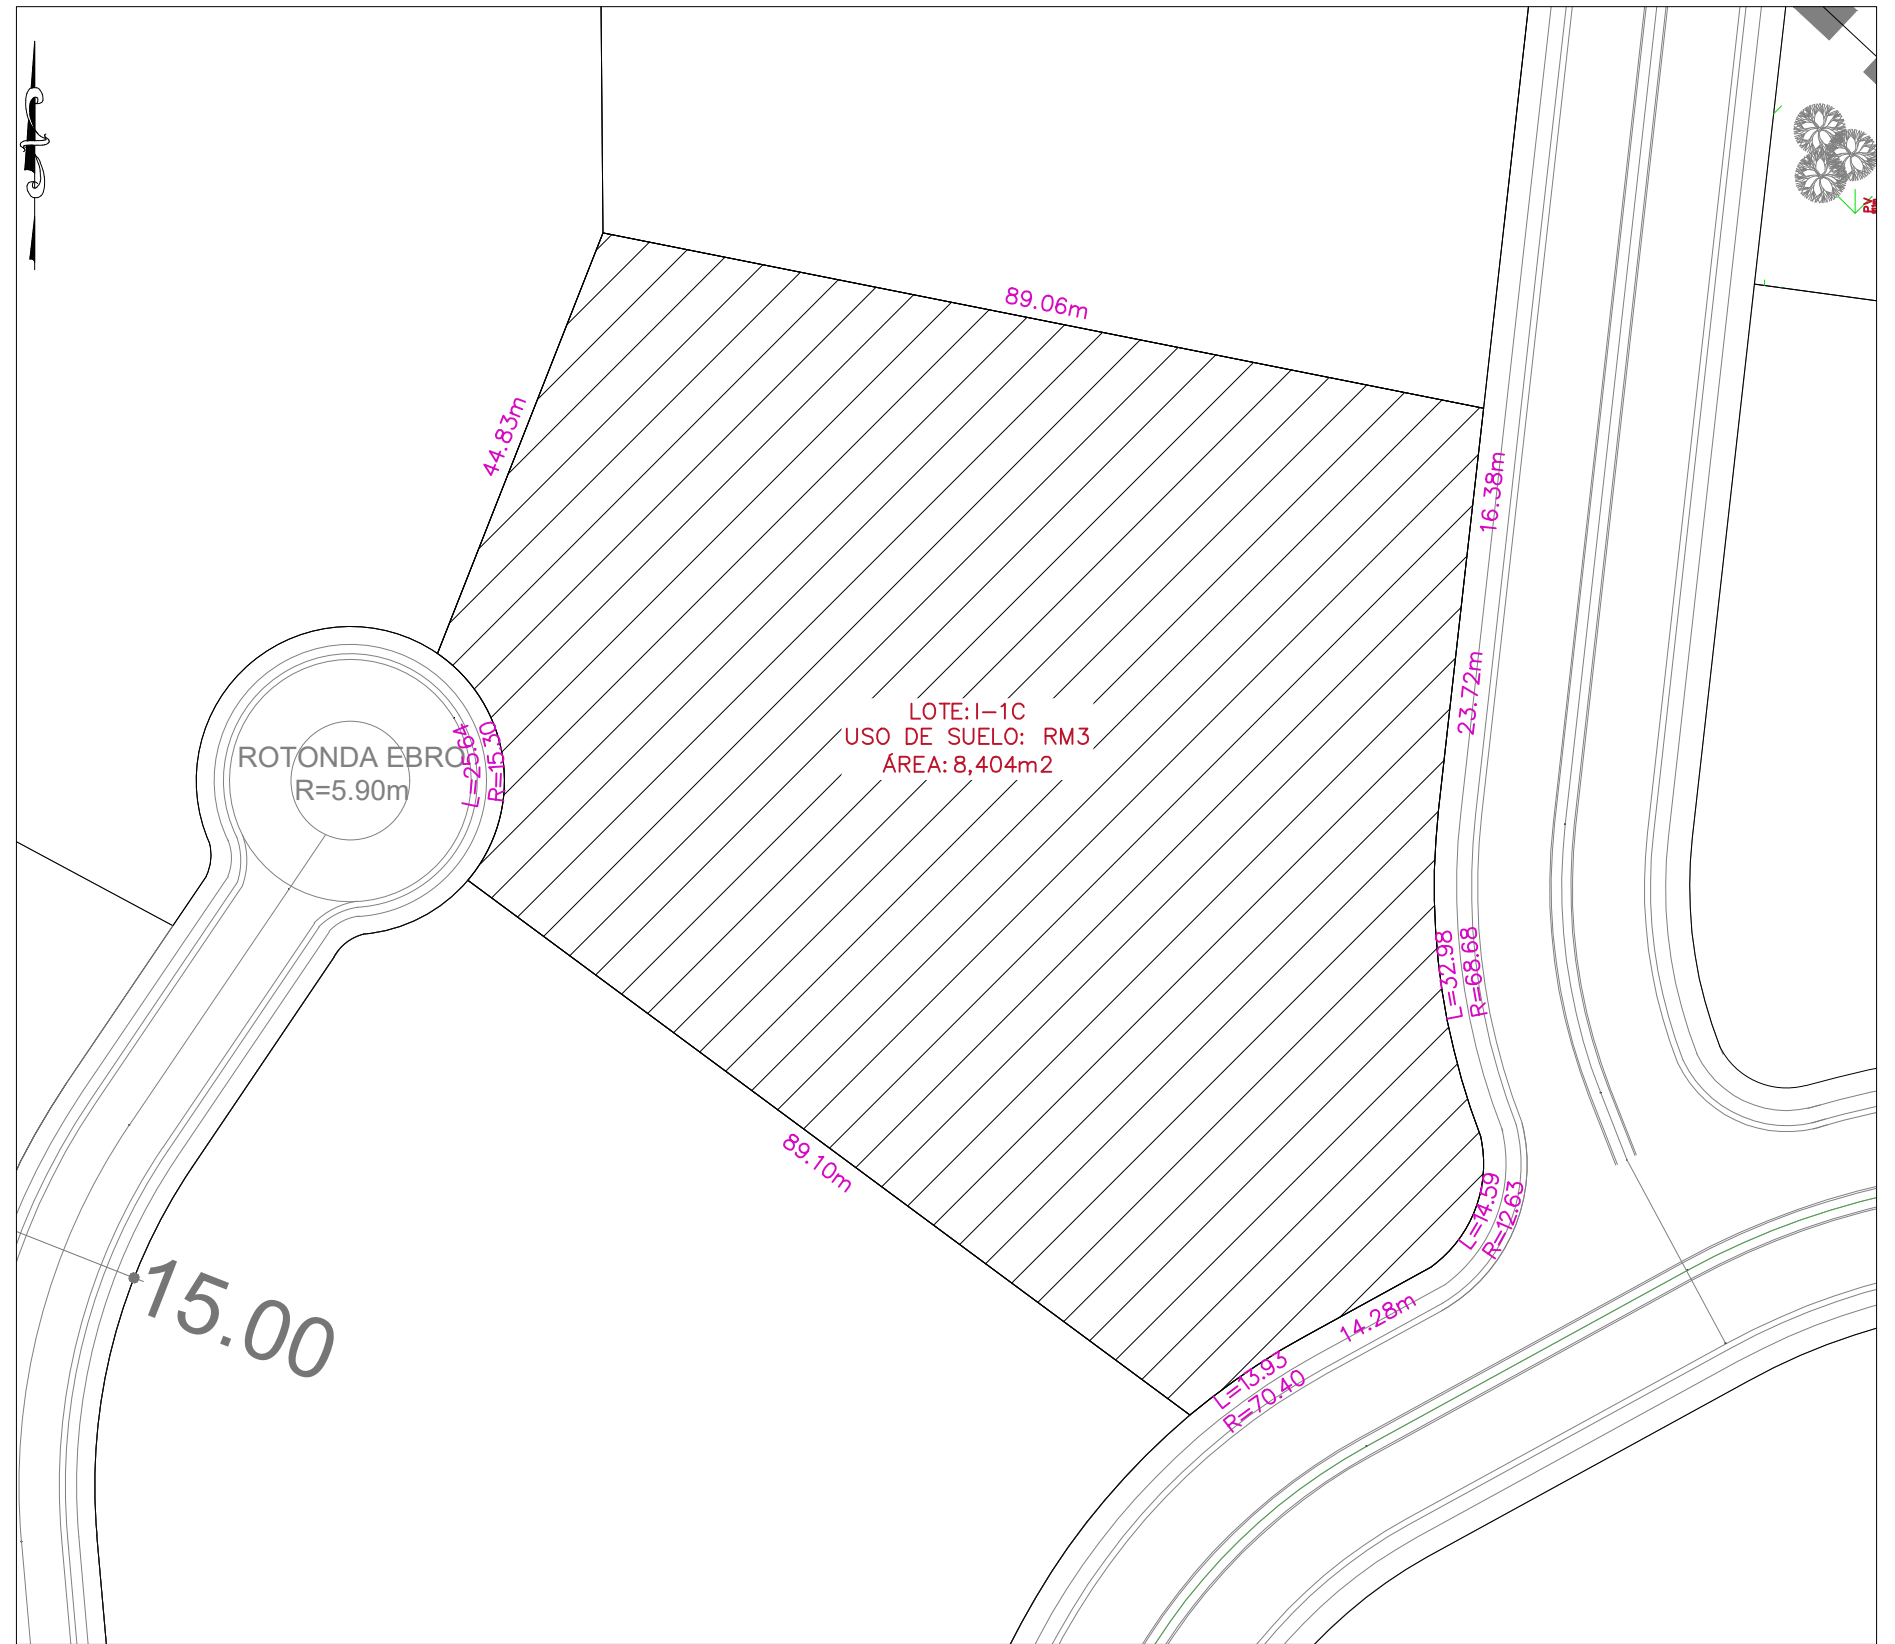

Z:103C-PLANOS COMERCIAL/00 PLANOS DE LOTES COMERCIALES/MACROLOTES Y LOTES UNIFAMILIARES 2016-2017 25-Jul-17

PLANO LLAVE

LOTE I-1C
ESCALA 1:750

TODAS LAS MEDIDAS ESTAN DADAS EN METROS A MENOS QUE SE INDIQUE LO CONTRARIO.

MODIFICACIONES		
REV.	FECHA	DESCRIPCIÓN

PLANO DE FASES

OBRA:

DIBUJO: RV	REVISADO POR:
FECHA: JULIO 2017	ESCALA: INDICADA
ESTADO DE DOCUMENTO:	

DESCRIPCIÓN:

LOTE I-1C
FASE 7

NOMBRE DEL ARCHIVO: 115-7-RM3-I-1C-R0.dwg