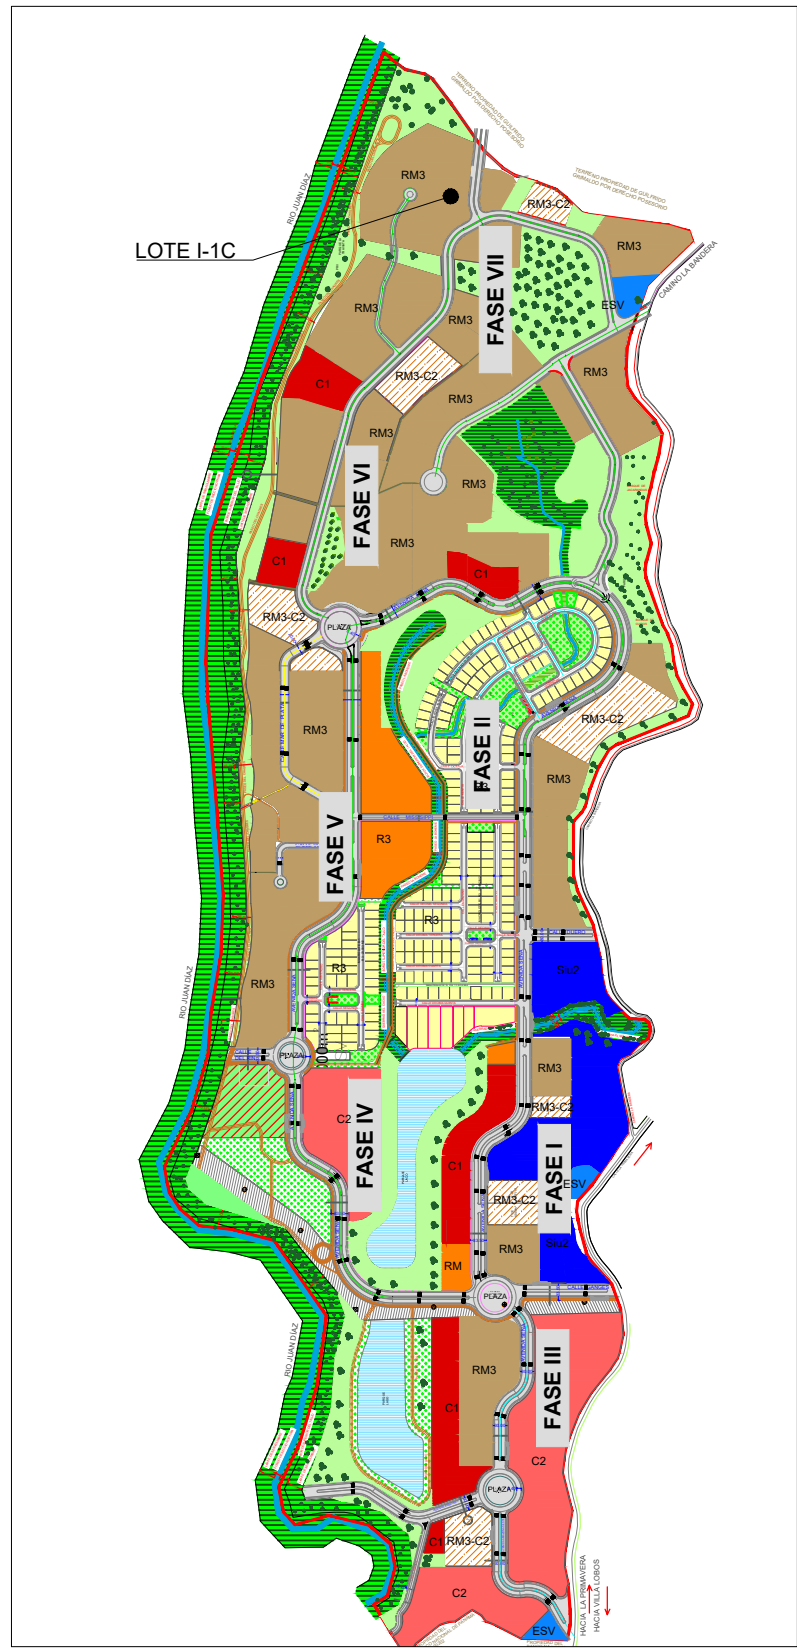

Z:103C-PLANOS COMERCIAL/00 PLANOS DE LOTES COMERCIALES/MACROLOTES Y LOTES UNIFAMILIARES 2016-2017 25-Jul-17

PLANO LLAVE

LOTE I-1C
ESCALA 1:750

TODAS LAS MEDIDAS ESTAN DADAS EN METROS A MENOS QUE SE INDIQUE LO CONTRARIO.

MODIFICACIONES		
REV.	FECHA	DESCRIPCIÓN

PLANO DE FASES

OBRA:

DIBUJO: RV	REVISADO POR:
FECHA: JULIO 2017	ESCALA: INDICADA
ESTADO DE DOCUMENTO:	

DESCRIPCIÓN:

LOTE I-1C
FASE 7

NOMBRE DEL ARCHIVO: 115-7-RM3-I-1C-R0.dwg