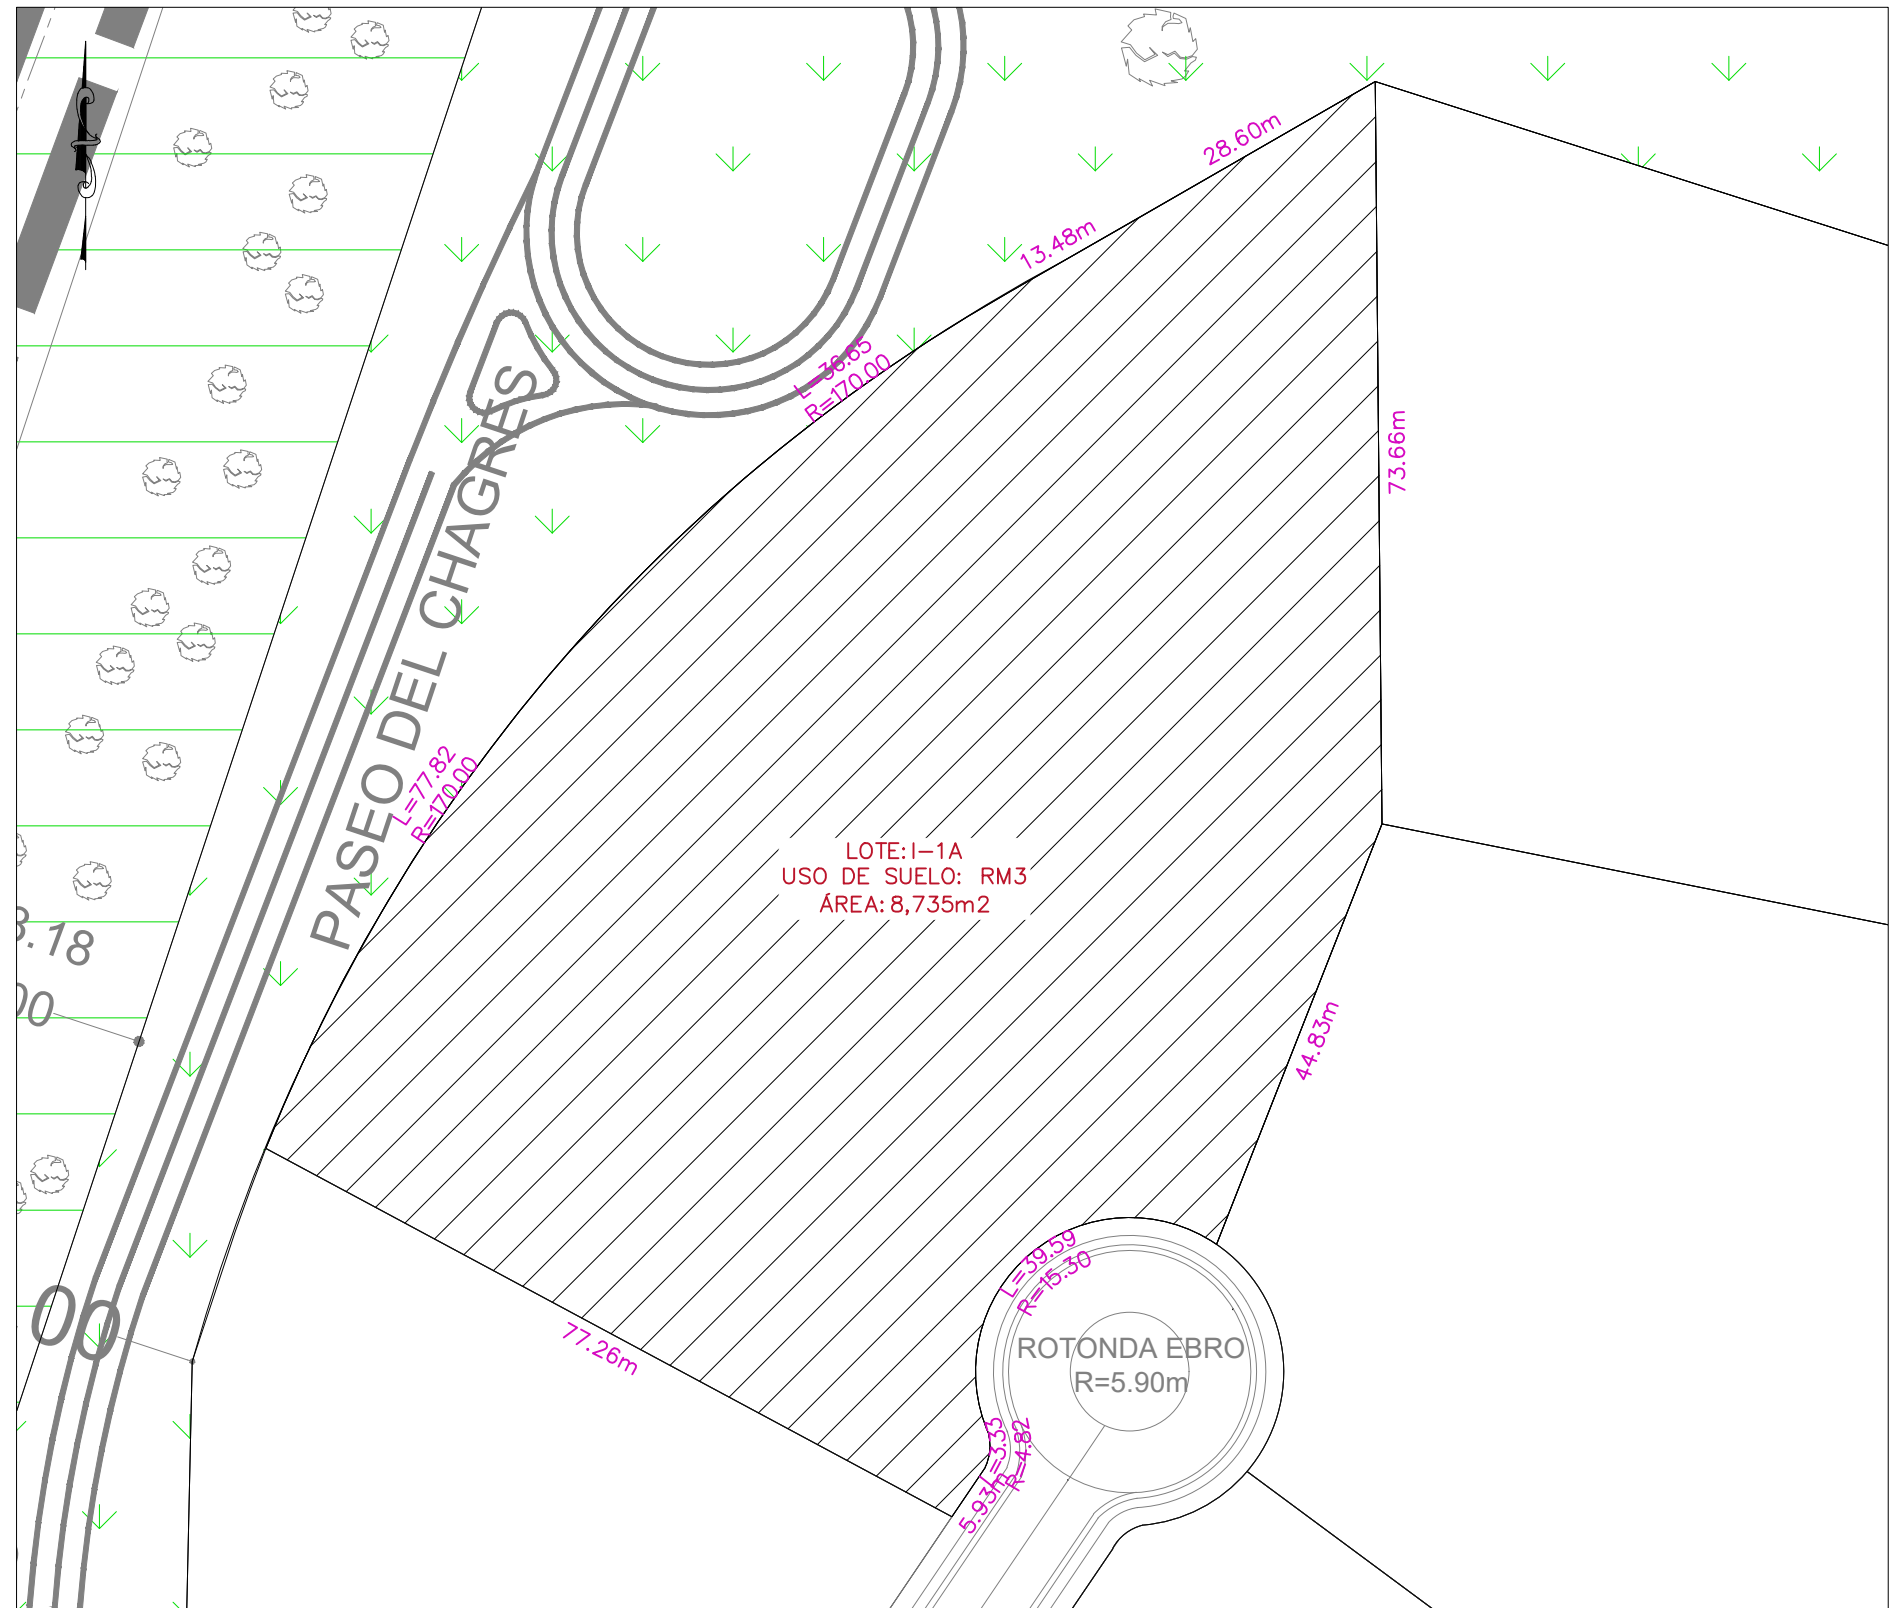

PLANO LLAVE

LOTE I-1A

ESCALA 1:750

TODAS LAS MEDIDAS ESTAN DADAS EN METROS A MENOS QUE SE INDIQUE LO CONTRARIO.

MODIFICACIONES		
REV.	FECHA	DESCRIPCIÓN

OBRA:

DIBUJO: RV	REVISADO POR:
FECHA: JULIO 2017	ESCALA: INDICADA
ESTADO DE DOCUMENTO:	

DESCRIPCIÓN:  
**LOTE I-1A  
FASE 7**

Z:\03C-PLANOS COMERCIAL\00 PLANOS DE LOTES COMERCIALES\MACROLOTES Y LOTES UNIFAMILIARES 2016-2017 25-Jul-17

NOMBRE DEL ARCHIVO: 112-7-RM3-I-1A-RO.dwg