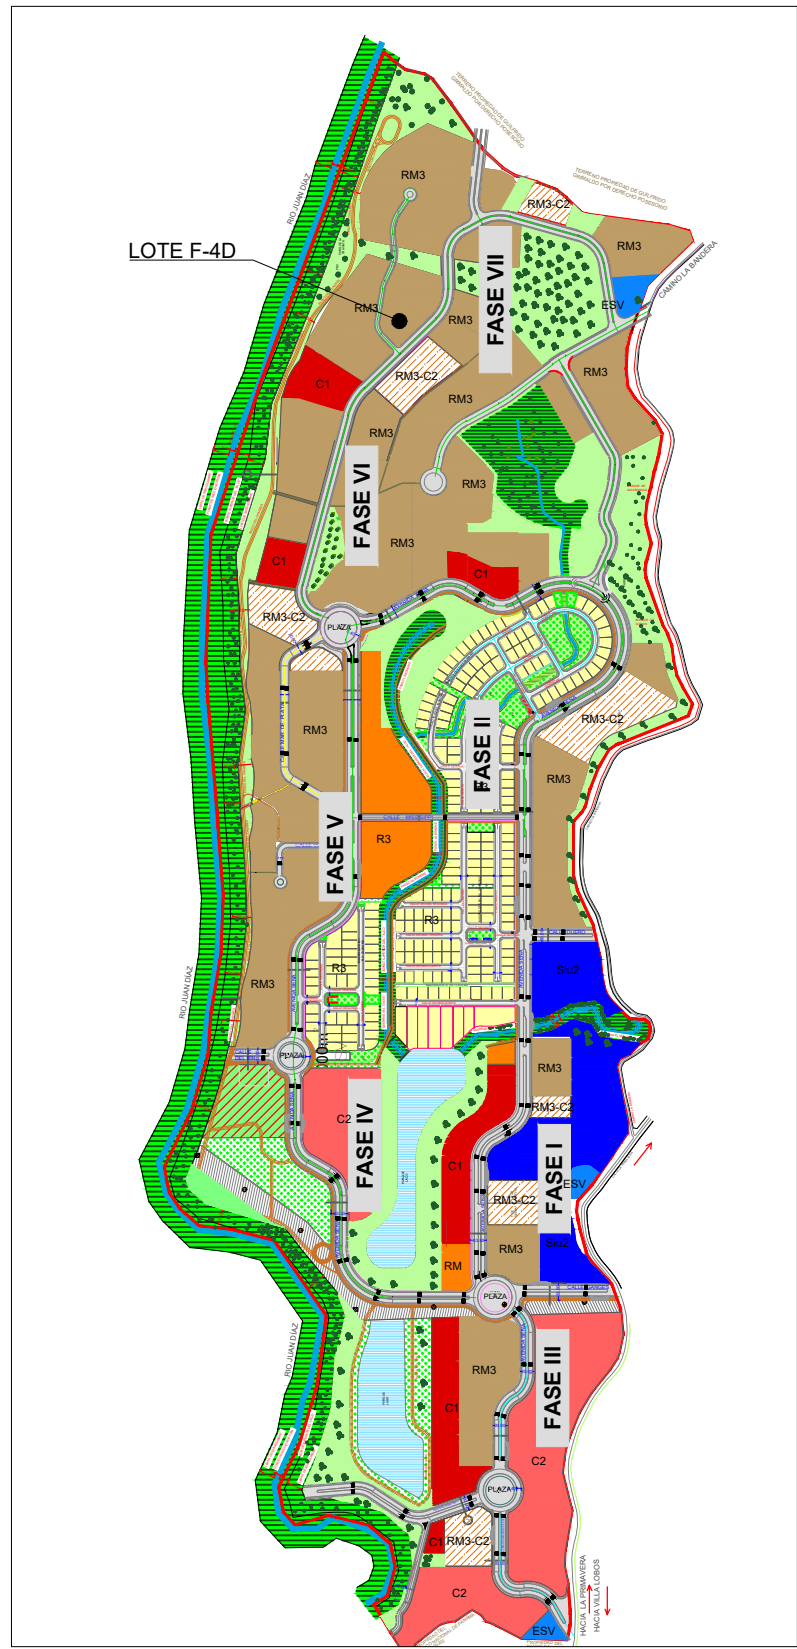

Z:\03C-PLANOS COMERCIAL\00 PLANOS DE LOTES COMERCIALES\MACROLOTES Y LOTES UNIFAMILIARES 2016-2017 25-Jul-17

PLANO LLAVE

LOTE F-4D

ESCALA: 1:750

TODAS LAS MEDIDAS ESTAN DADAS EN METROS A MENOS QUE SE INDIQUE LO CONTRARIO.

MODIFICACIONES		
REV.	FECHA	DESCRIPCIÓN

PLANO DE FASES

OBRA:

DIBUJO: RV	REVISADO POR:
FECHA: JULIO 2017	ESCALA: INDICADA
ESTADO DE DOCUMENTO:	

DESCRIPCIÓN:
LOTE F-4D
FASE 7

NOMBRE DEL ARCHIVO: 111-7-RM3-F-4D-R0.dwg