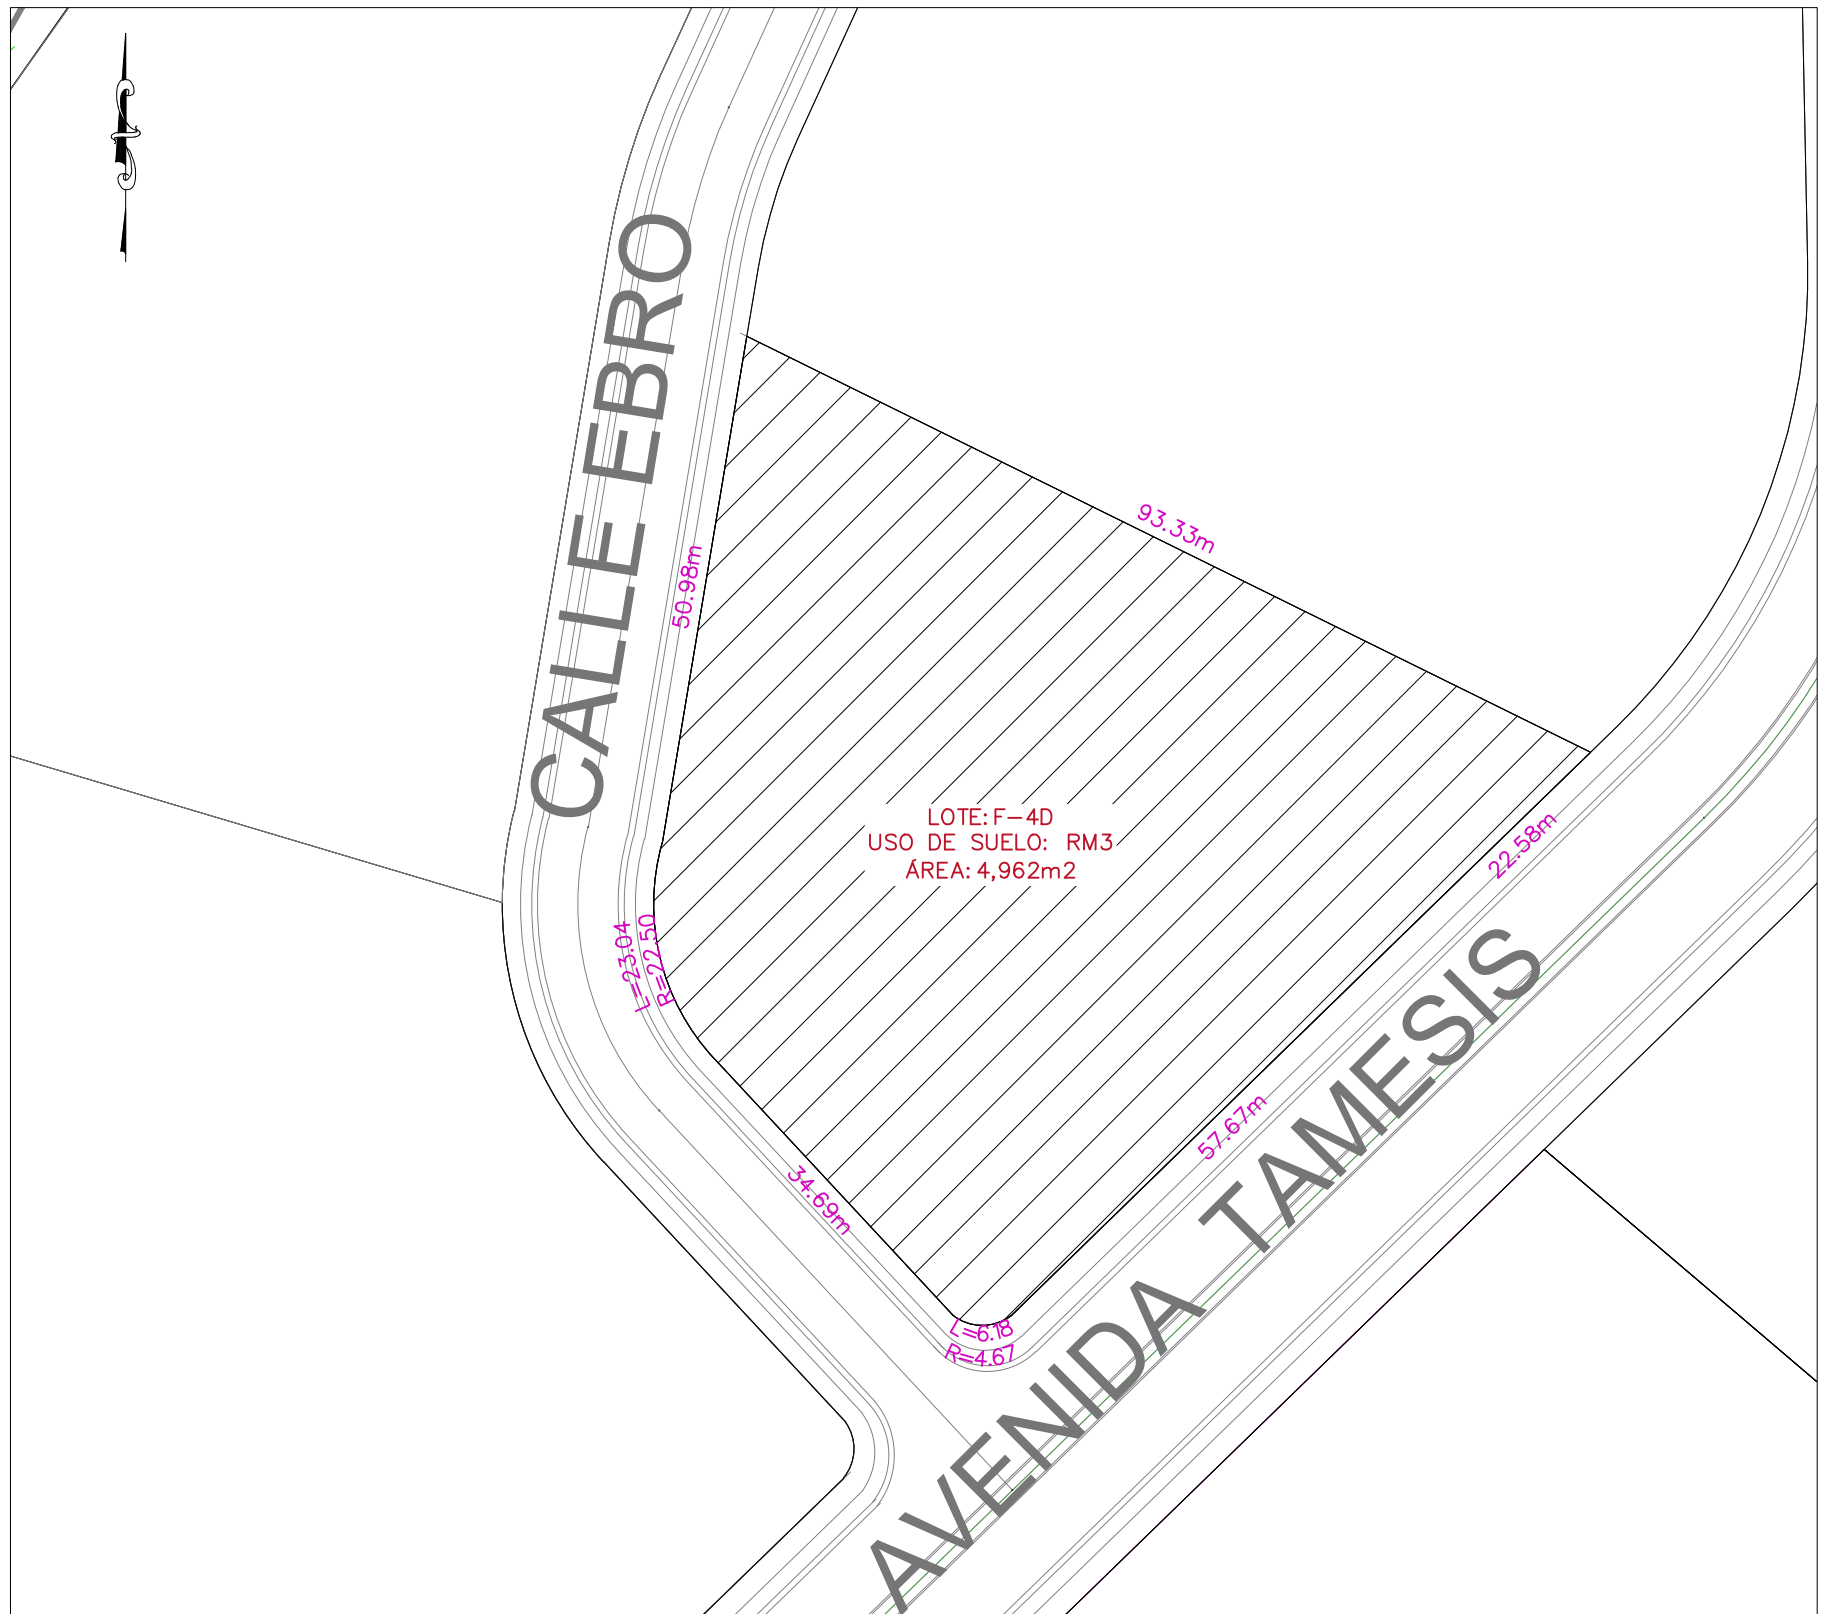

Z:\03C-PLANOS COMERCIAL\00 PLANOS DE LOTES COMERCIALES\MACROLOTES Y LOTES UNIFAMILIARES 2016-2017 25-Jul-17

PLANO LLAVE

LOTE F-4D

ESCALA: 1:750

TODAS LAS MEDIDAS ESTAN DADAS EN METROS A MENOS QUE SE INDIQUE LO CONTRARIO.

MODIFICACIONES		
REV.	FECHA	DESCRIPCIÓN

PLANO DE FASES

OBRA:

DIBUJO: RV	REVISADO POR:
FECHA: JULIO 2017	ESCALA: INDICADA
ESTADO DE DOCUMENTO:	

DESCRIPCIÓN:
LOTE F-4D
FASE 7

NOMBRE DEL ARCHIVO: 111-7-RM3-F-4D-R0.dwg