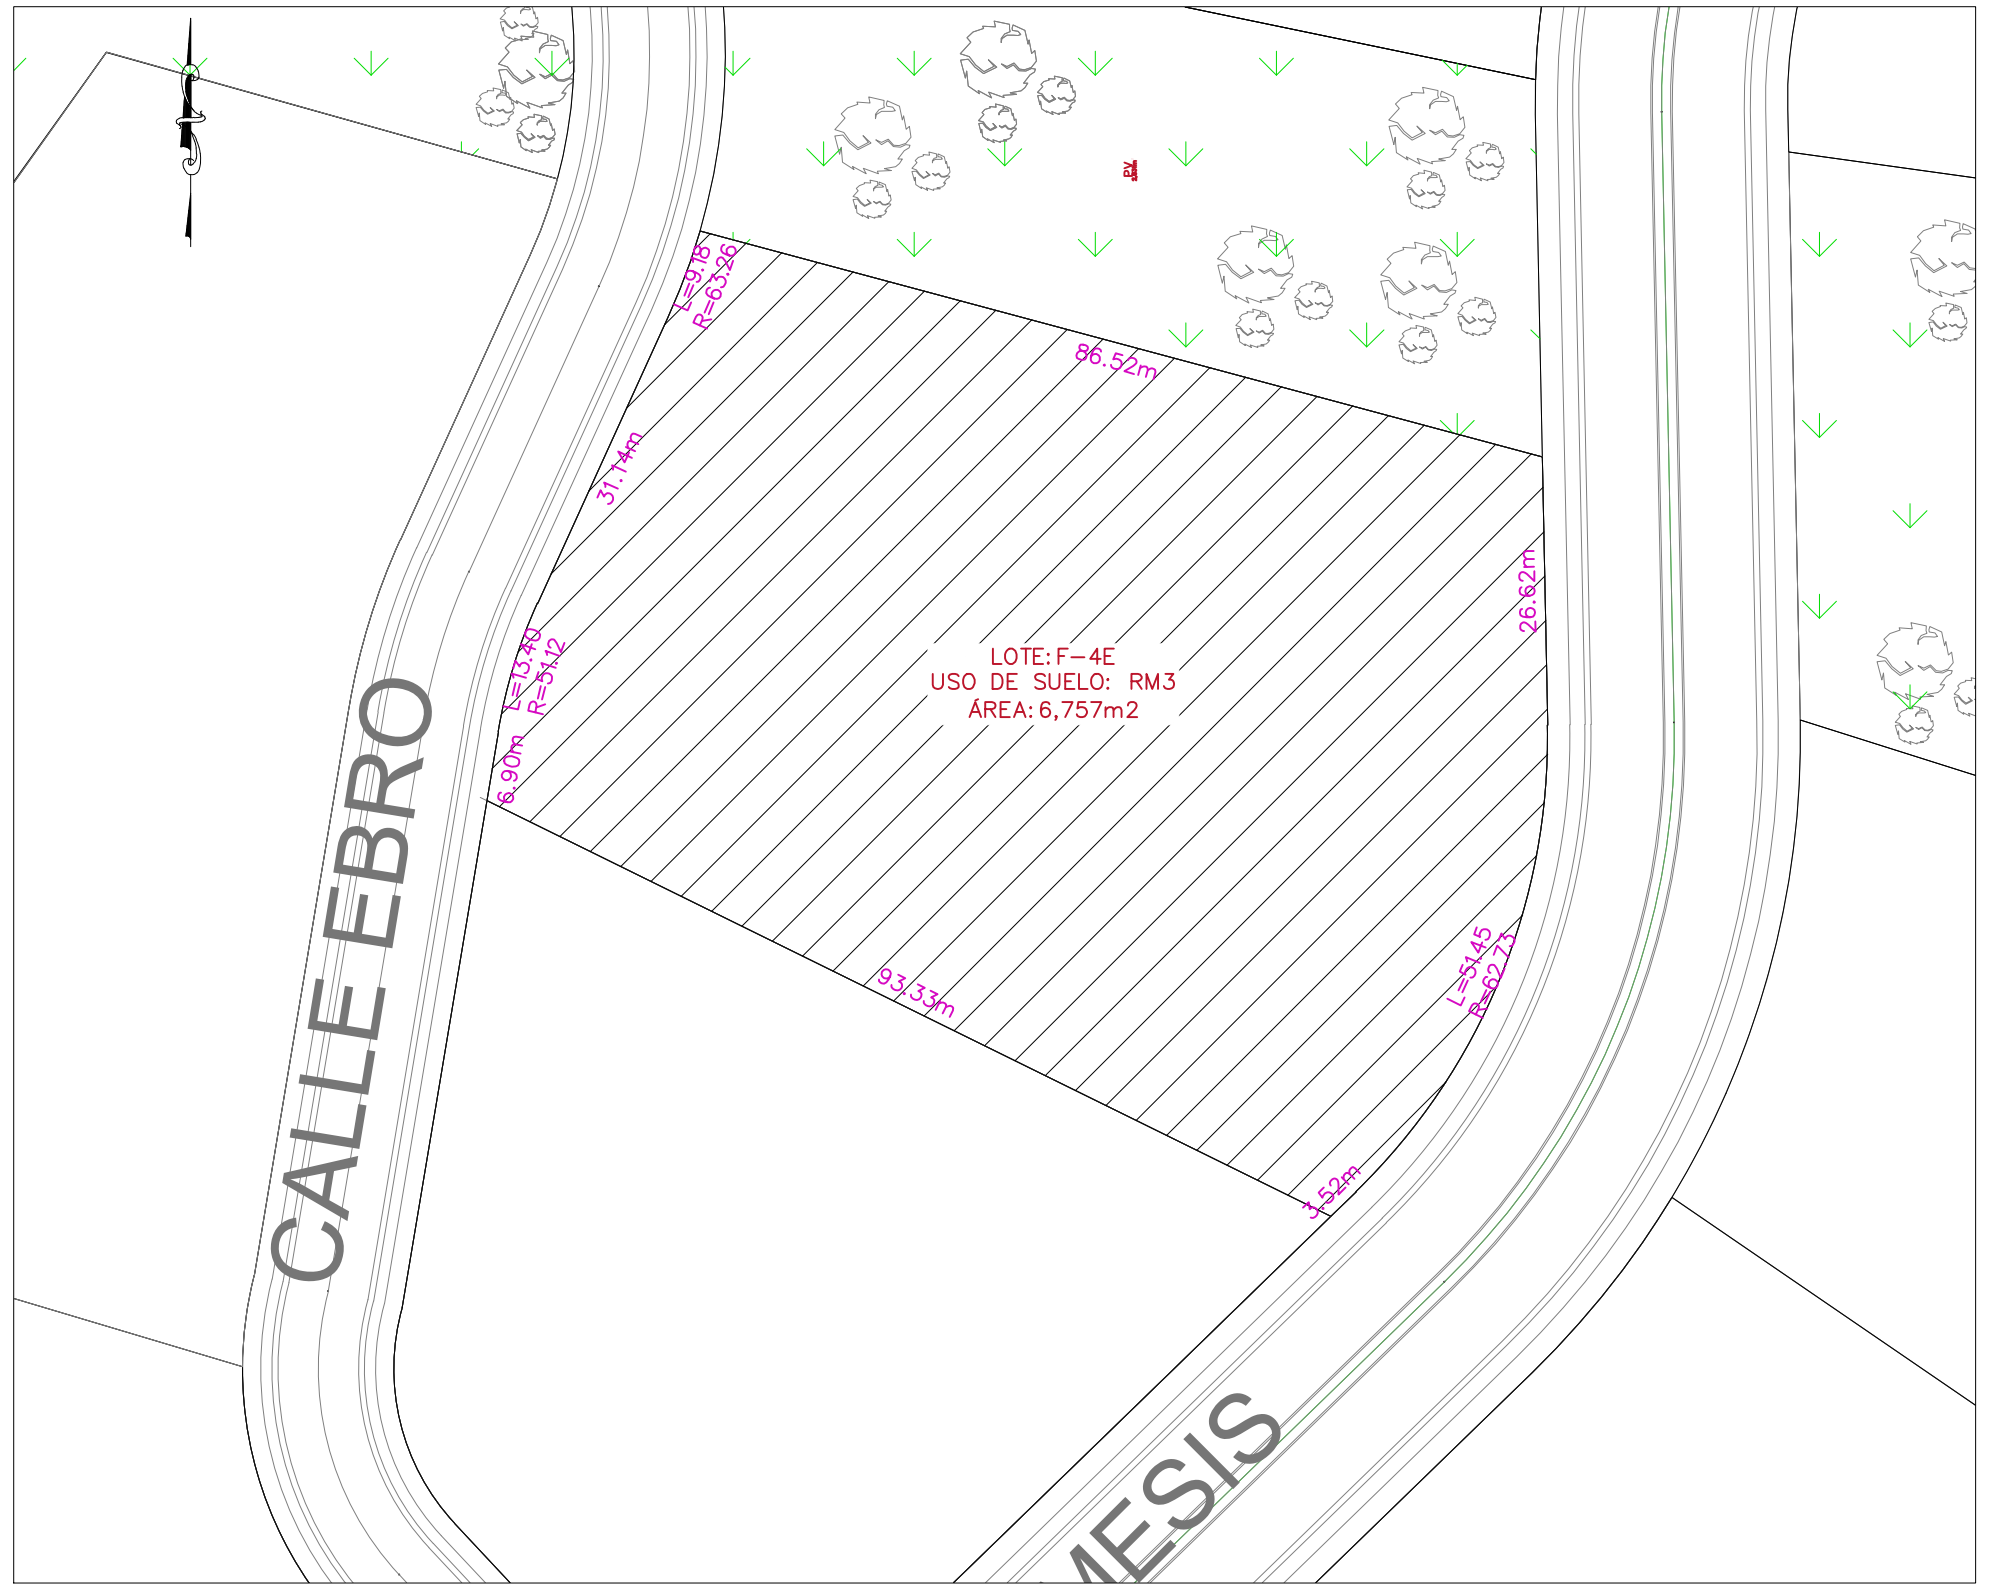

PLANO LLAVE

LOTE F-4E

ESCALA 1:750

TODAS LAS MEDIDAS ESTAN DADAS EN METROS A MENOS QUE SE INDIQUE LO CONTRARIO.

MODIFICACIONES		
REV.	FECHA	DESCRIPCIÓN

PLANO DE FASES

OBRA:

DIBUJO: RV	REVISADO POR:
FECHA: JULIO 2017	ESCALA: INDICADA
ESTADO DE DOCUMENTO:	

DESCRIPCIÓN:
**LOTE F-4E
FASE 7**