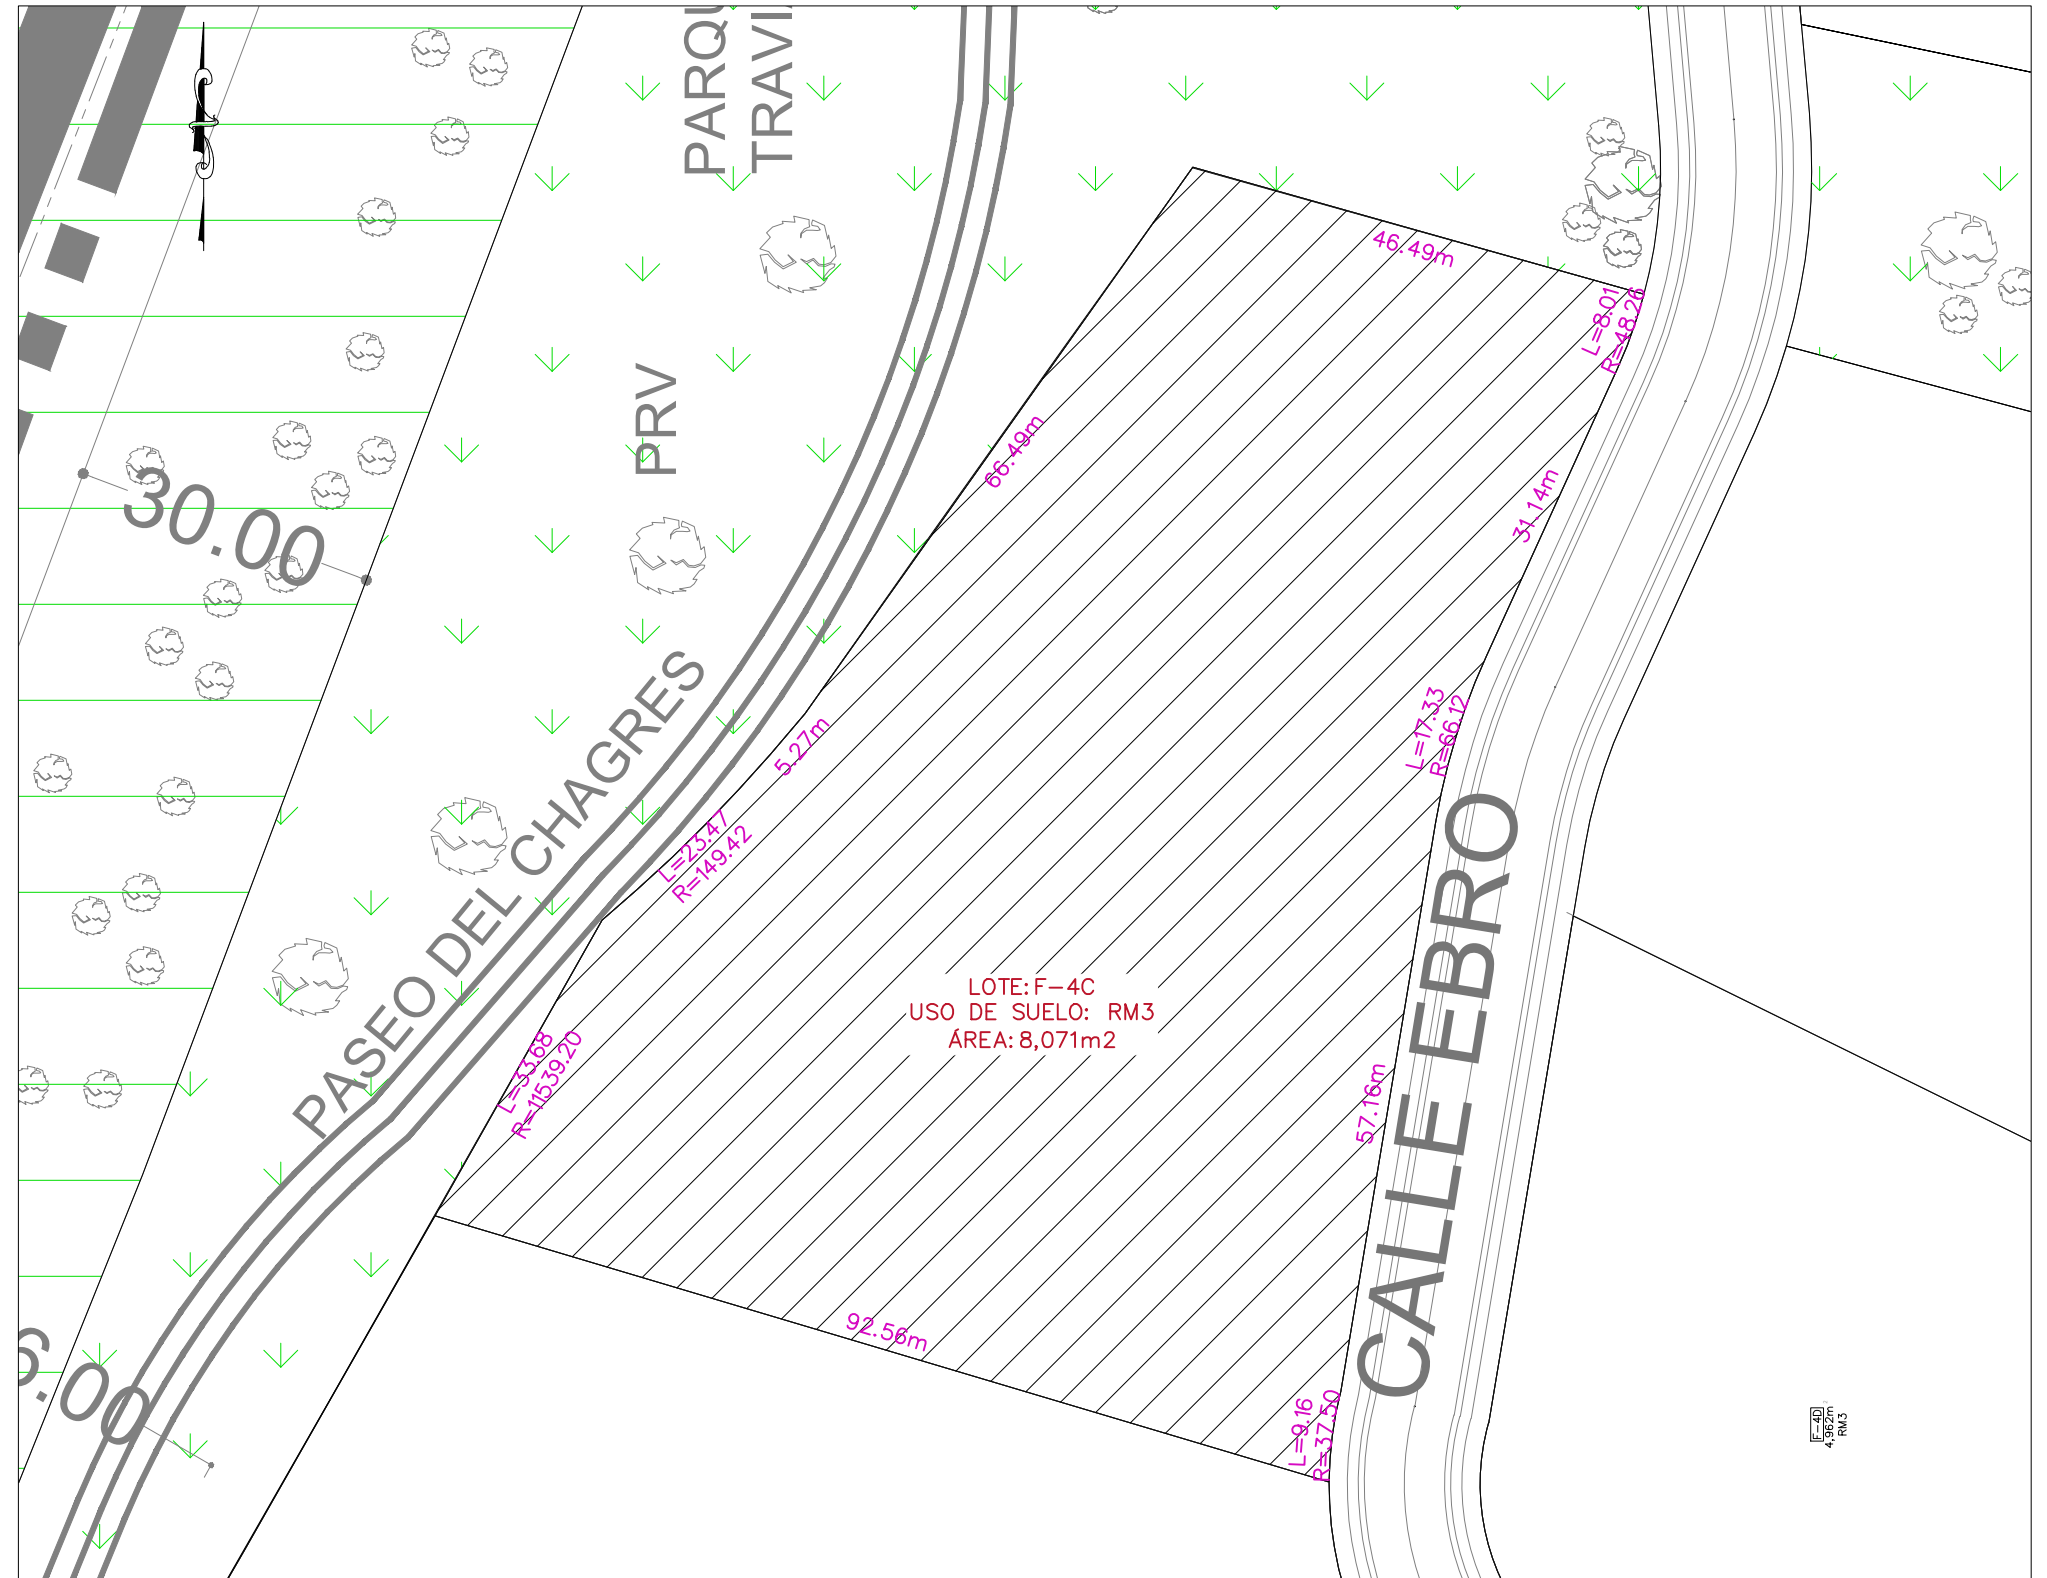

PLANO LLAVE

LOTE F-4C

ESCALA 1:750

TODAS LAS MEDIDAS ESTAN DADAS EN METROS A MENOS QUE SE INDIQUE LO CONTRARIO.

MODIFICACIONES		
REV.	FECHA	DESCRIPCIÓN

PLANO DE FASES

OBRA:

DIBUJO: RV	REVISADO POR:	DESCRIPCIÓN: LOTE F-4C FASE 7
FECHA: JULIO 2017	ESCALA: INDICADA	
ESTADO DE DOCUMENTO:		