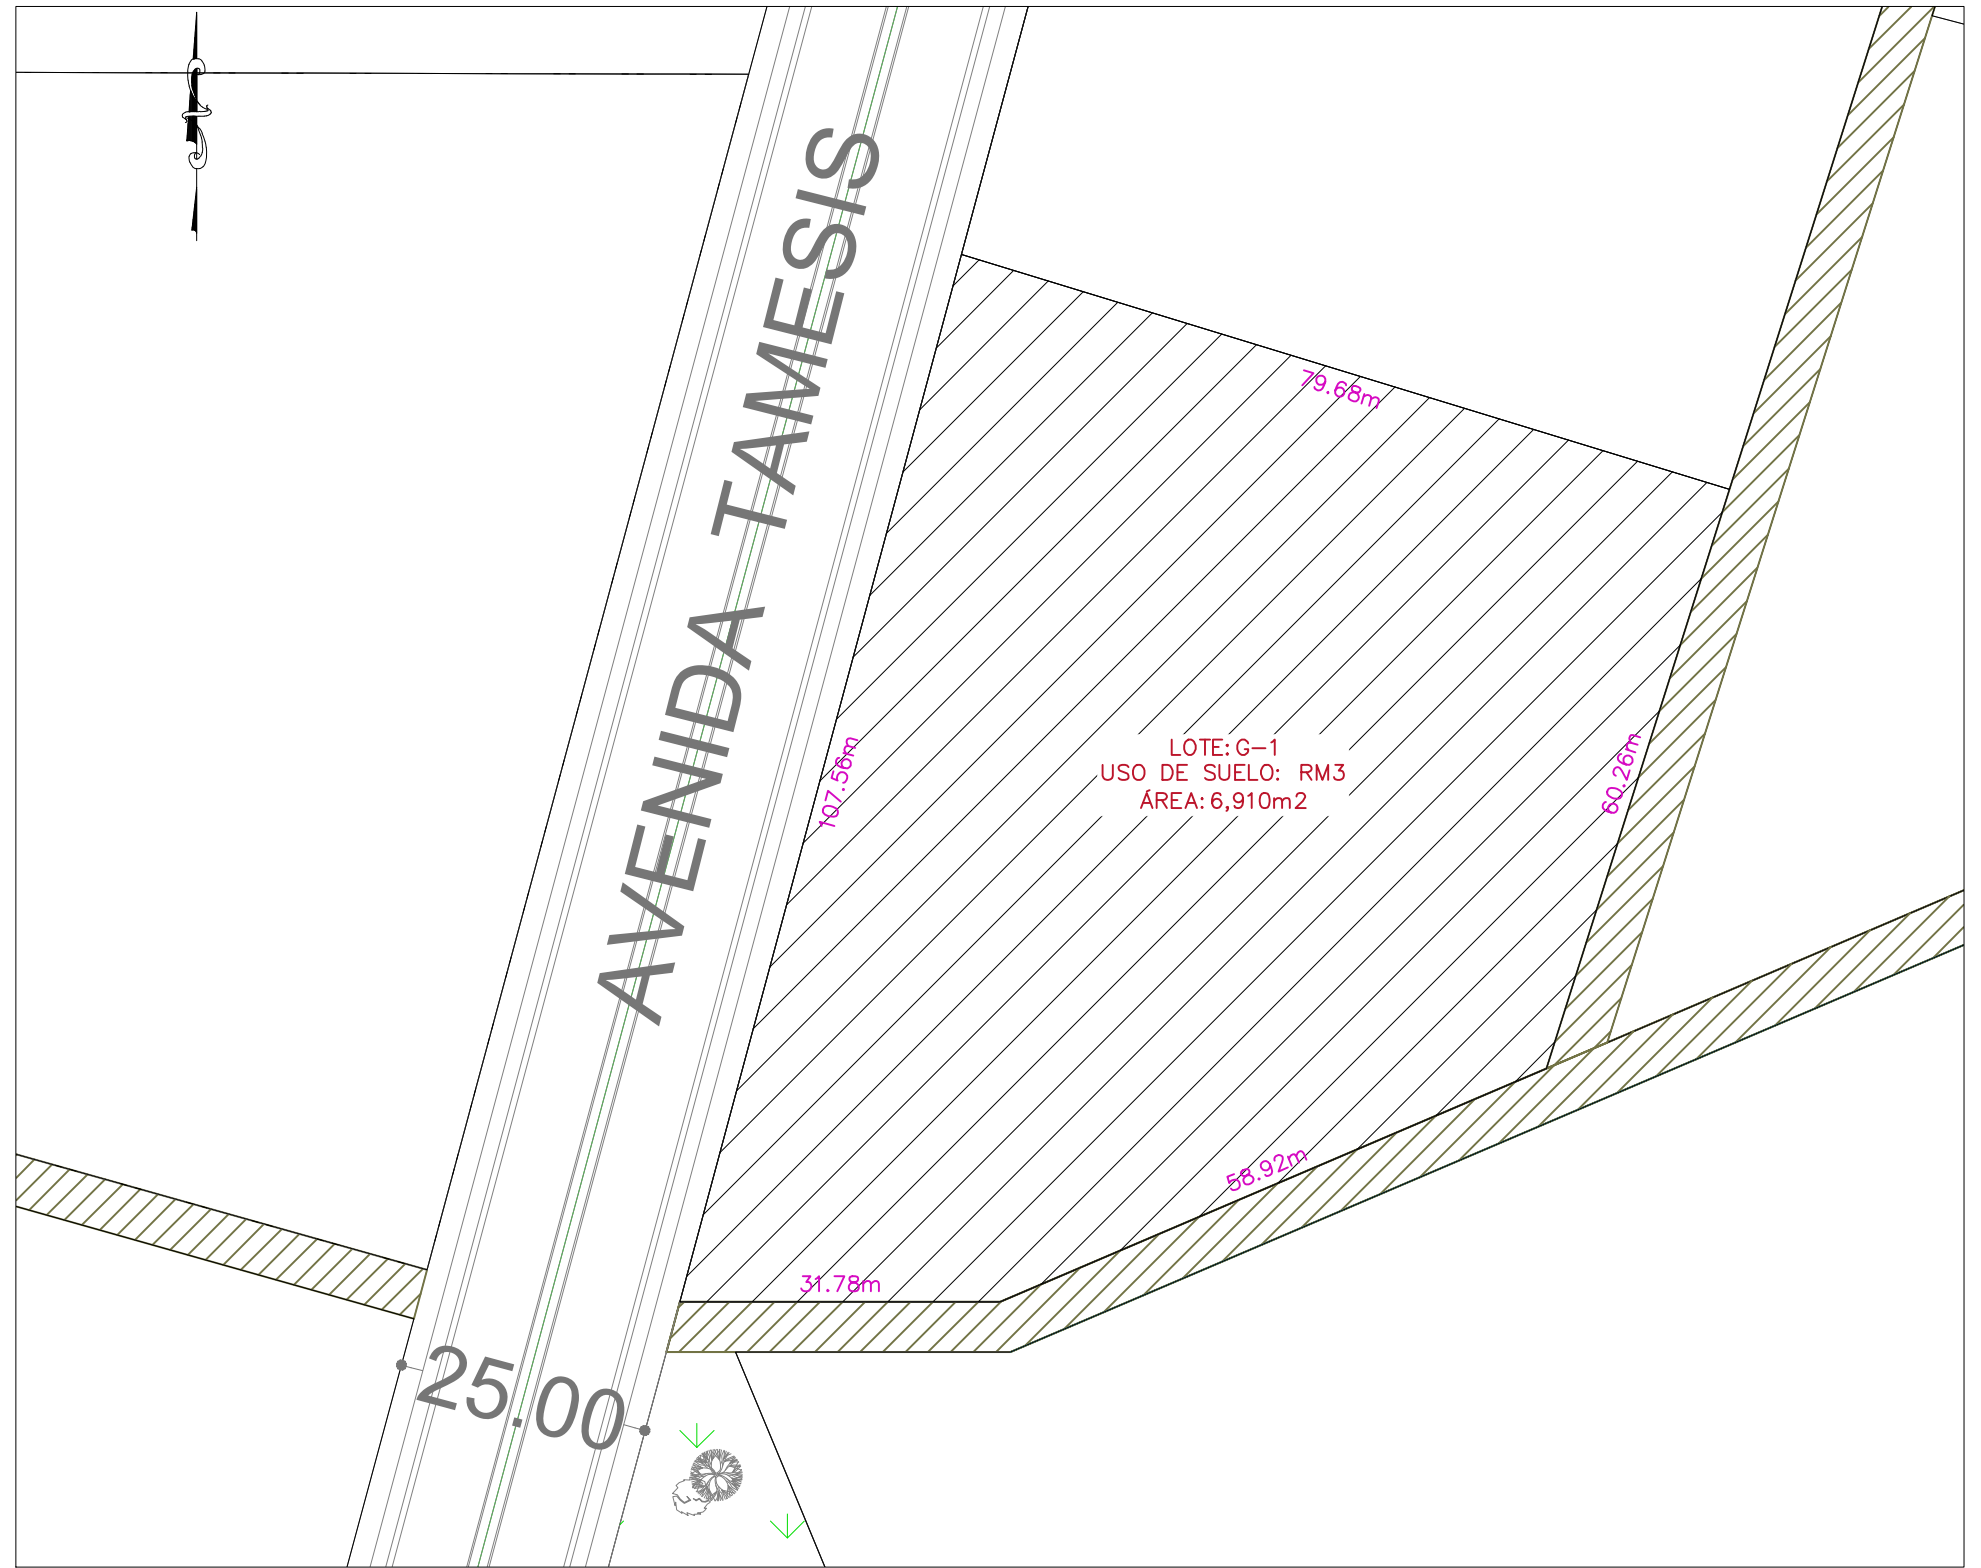

PLANO LLAVE

LOTE G-1

ESCALA 1:750

TODAS LAS MEDIDAS ESTAN DADAS EN METROS A MENOS QUE SE INDIQUE LO CONTRARIO.

MODIFICACIONES		
REV.	FECHA	DESCRIPCIÓN

PLANO DE FASES

OBRA:

DIBUJO: RV	REVISADO POR:
FECHA: JULIO 2017	ESCALA: INDICADA
ESTADO DE DOCUMENTO:	

DESCRIPCIÓN:  
**LOTE G-1  
FASE 7**

Z:\03C-PLANOS COMERCIAL\00 PLANOS DE LOTES COMERCIALES\MACROLOTES Y LOTES UNIFAMILIARES 2016-2017 25-Jul-17

NOMBRE DEL ARCHIVO: 104-7-RM3-G-1-R0.dwg