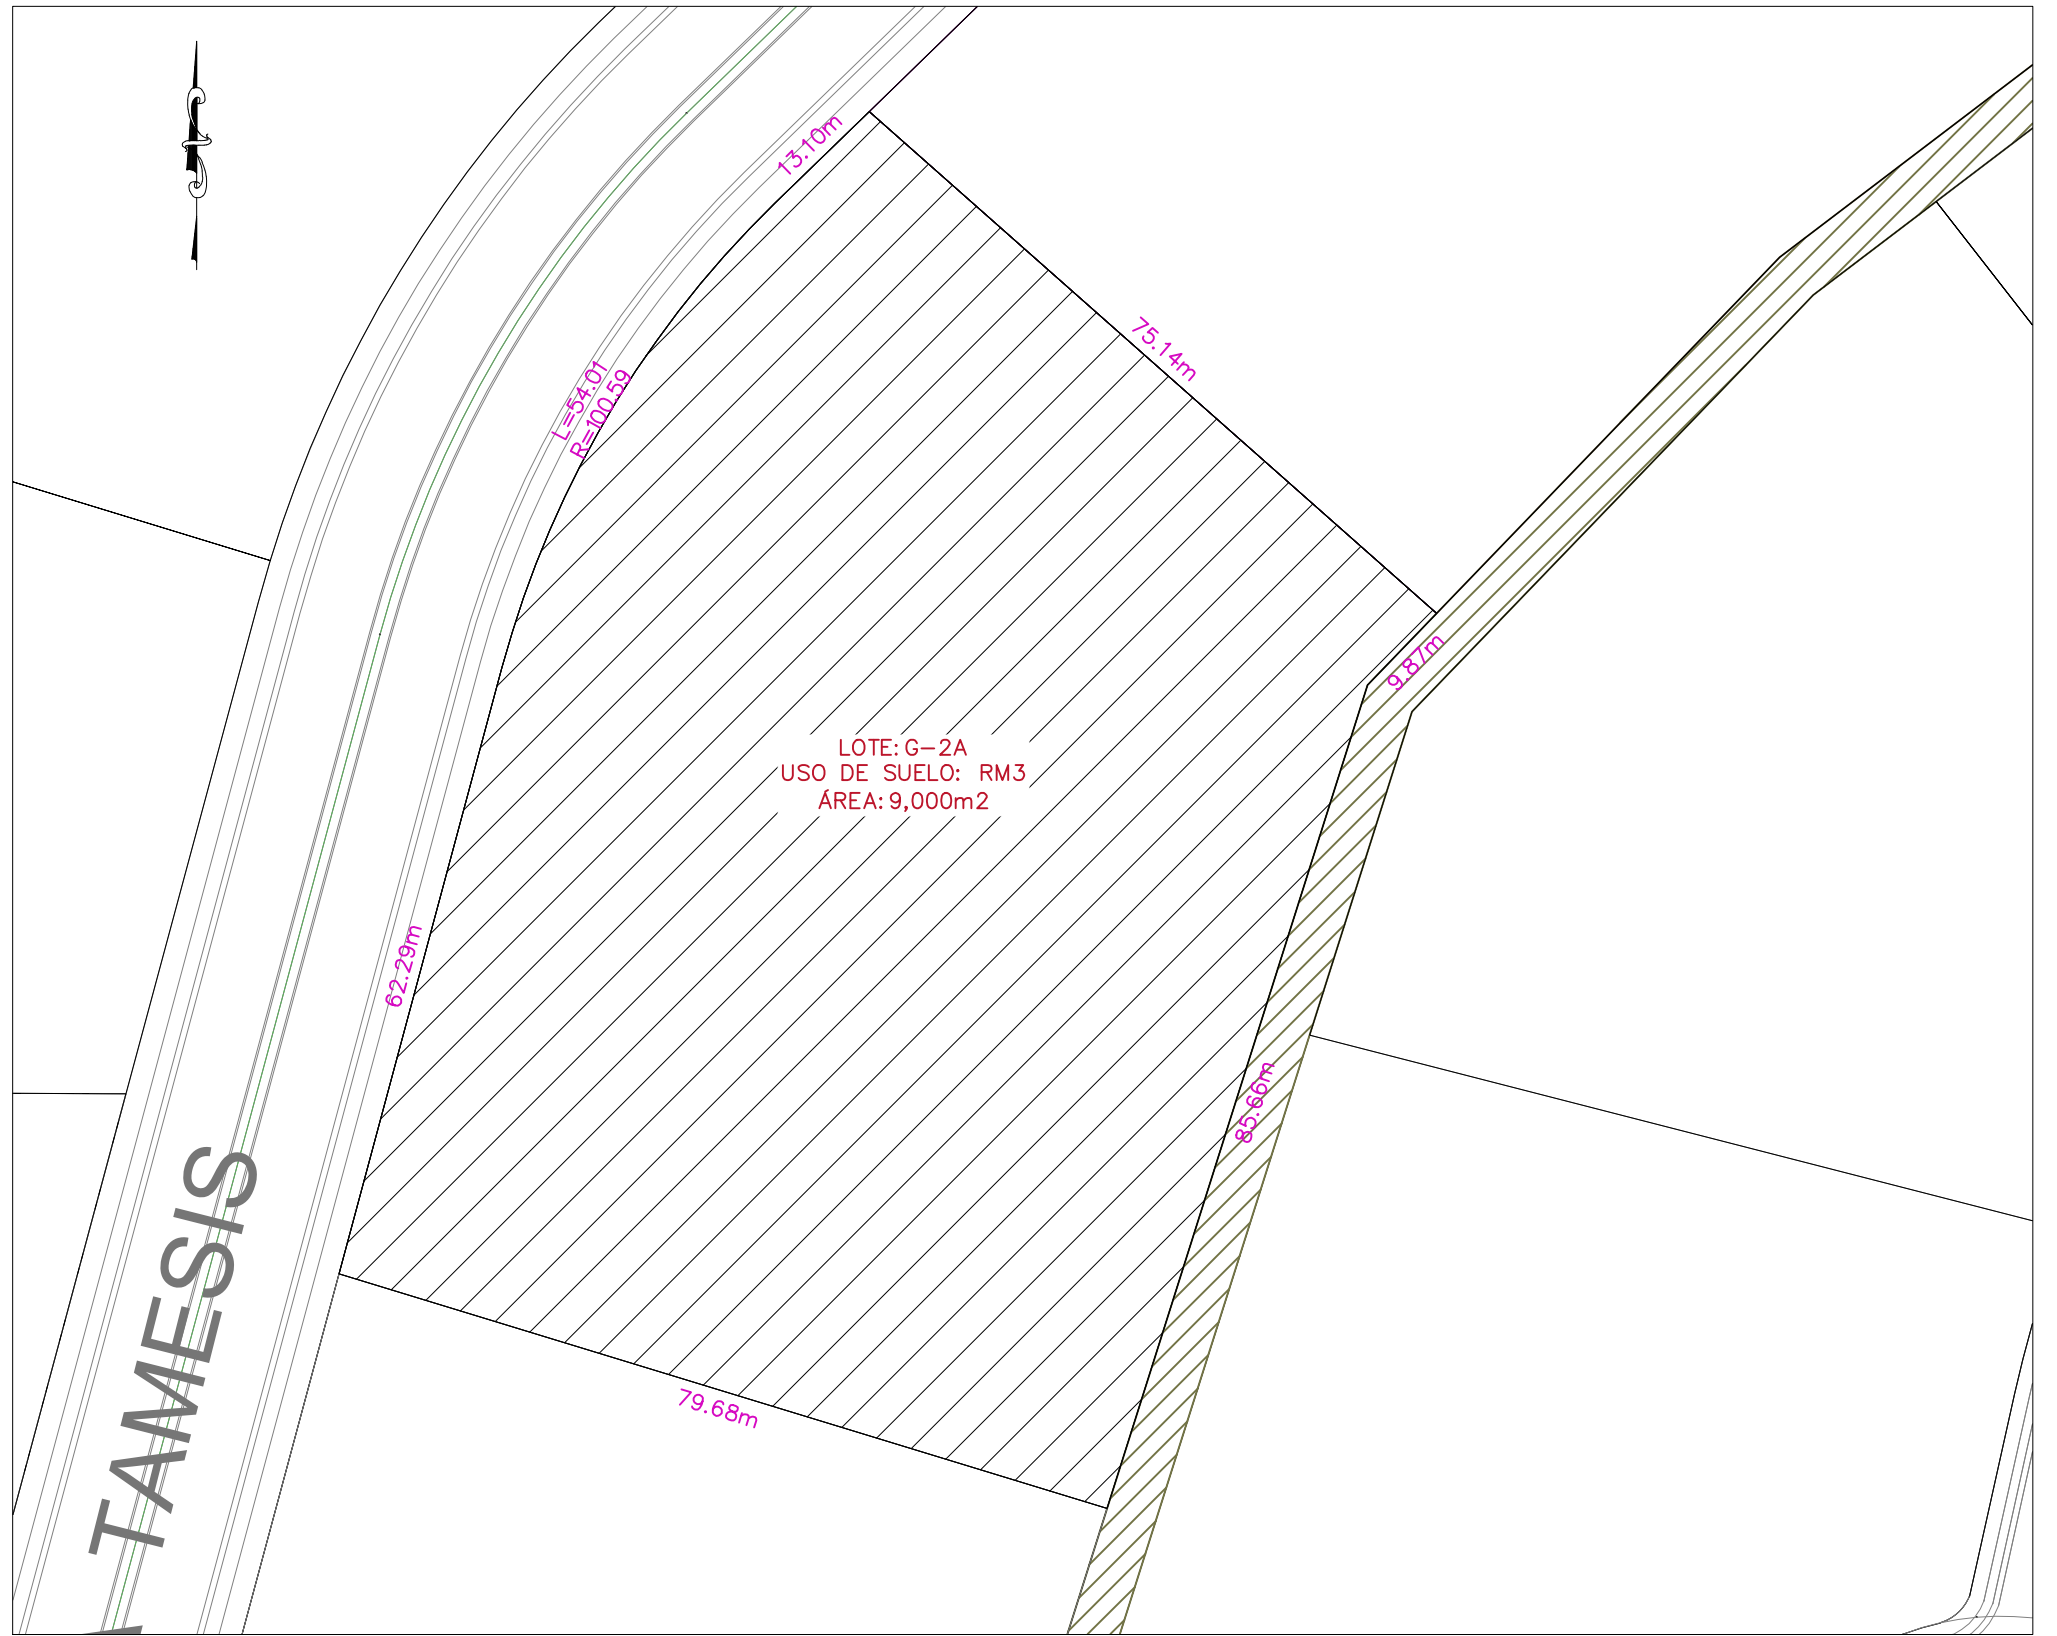

PLANO LLAVE

LOTE G-2A

ESCALA 1:750

TODAS LAS MEDIDAS ESTAN DADAS EN METROS A MENOS QUE SE INDIQUE LO CONTRARIO.

MODIFICACIONES		
REV.	FECHA	DESCRIPCIÓN

PLANO DE FASES

OBRA:

DIBUJO: RV	REVISADO POR:
FECHA: JULIO 2017	ESCALA: INDICADA
ESTADO DE DOCUMENTO:	

DESCRIPCIÓN:  
**LOTE G-2A  
FASE 7**

Z:\03C-PLANOS COMERCIAL\00 PLANOS DE LOTES COMERCIALES\MACROLOTES Y LOTES UNIFAMILIARES 2016-2017 25-Jul-17

NOMBRE DEL ARCHIVO: 103-7-RM3-G-2A-R0.dwg