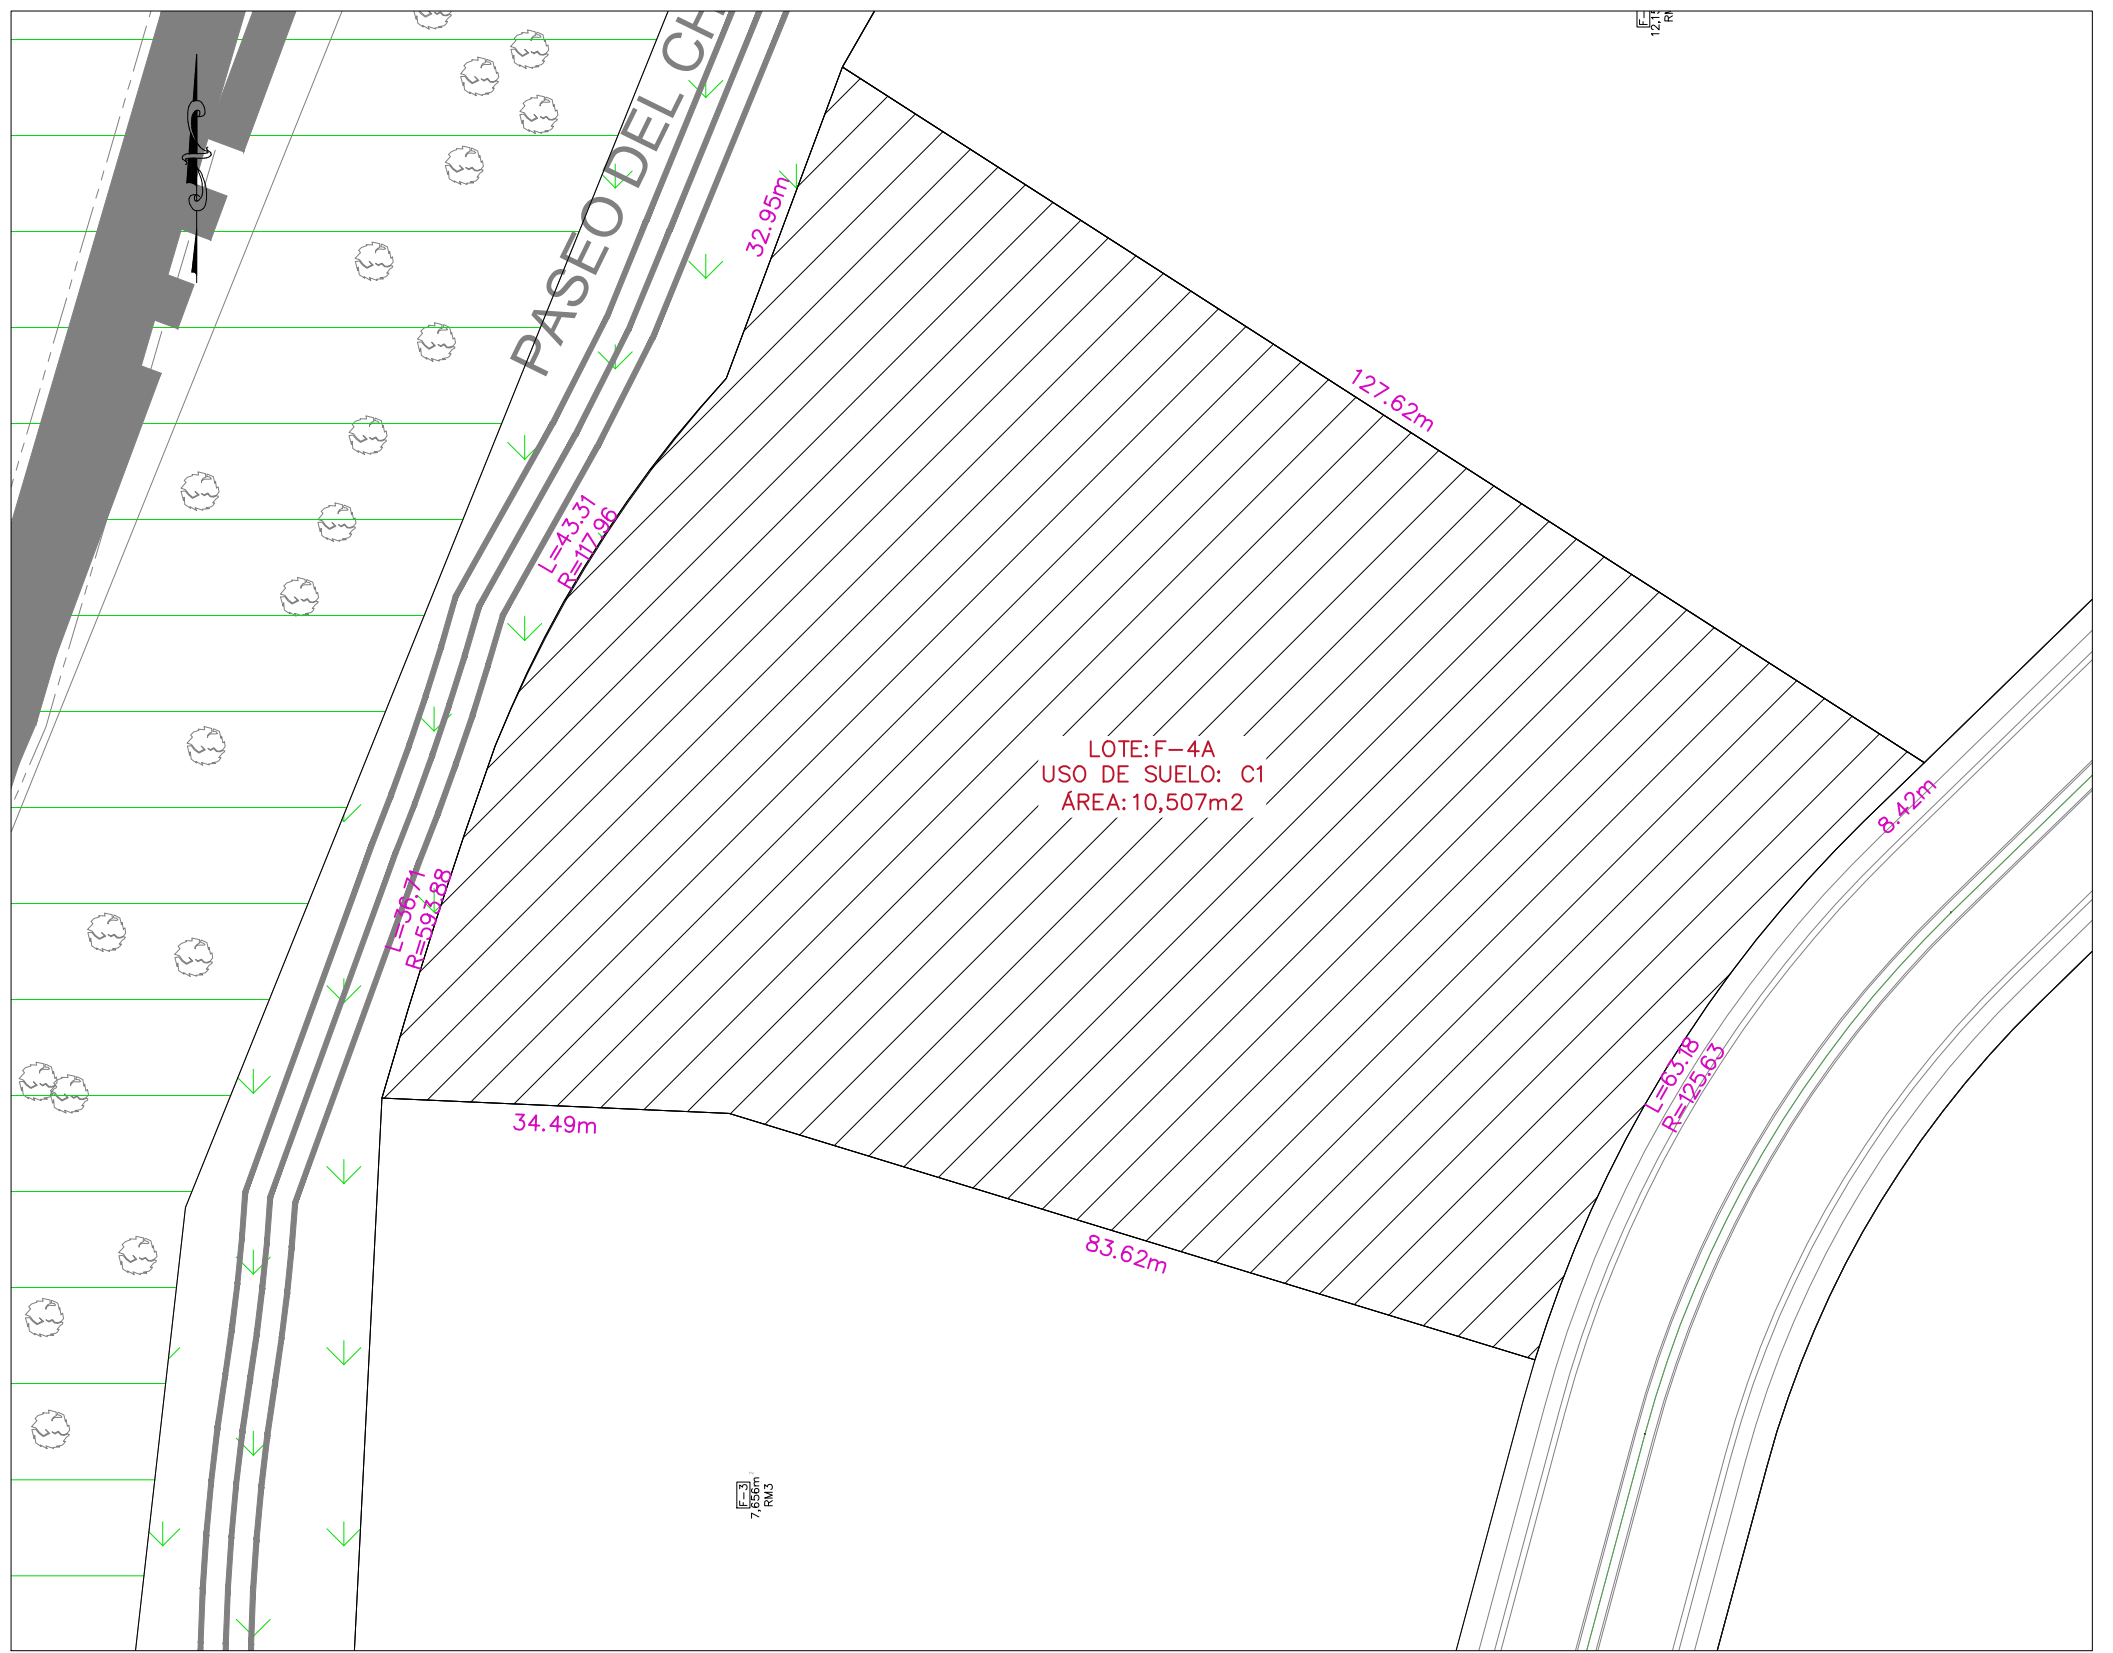

Z:\03C-PLANOS COMERCIAL\00 PLANOS DE LOTES COMERCIALES\MACROLOTES Y LOTES UNIFAMILIARES 2016-2017 25-Jul-17

PLANO LLAVE

LOTE F-4A

ESCALA 1:750

TODAS LAS MEDIDAS ESTAN DADAS EN METROS A MENOS QUE SE INDIQUE LO CONTRARIO.

MODIFICACIONES		
REV.	FECHA	DESCRIPCIÓN

PLANO DE FASES

OBRA:

DIBUJO: RV	REVISADO POR:
FECHA: JULIO 2017	ESCALA: INDICADA
ESTADO DE DOCUMENTO:	

DESCRIPCIÓN:

LOTE F-4A
FASE 7

NOMBRE DEL ARCHIVO: 102-7-C1-F-4A-R0.dwg