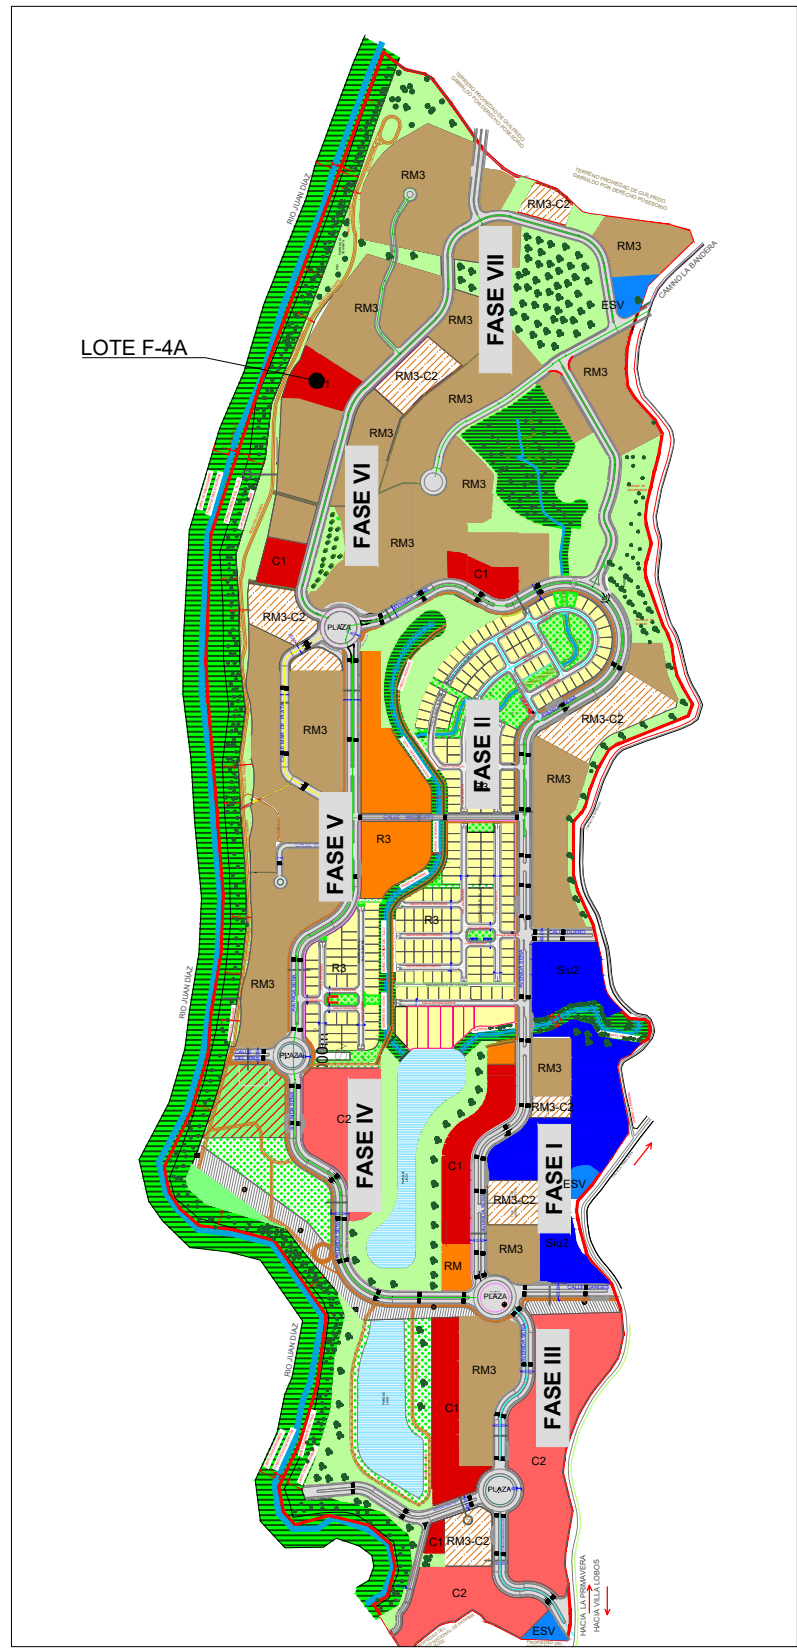

Z:\03C-PLANOS COMERCIAL\00 PLANOS DE LOTES COMERCIALES\MACROLOTES Y LOTES UNIFAMILIARES 2016-2017 25-Jul-17

PLANO LLAVE

LOTE F-4A

ESCALA 1:750

TODAS LAS MEDIDAS ESTAN DADAS EN METROS A MENOS QUE SE INDIQUE LO CONTRARIO.

MODIFICACIONES		
REV.	FECHA	DESCRIPCIÓN

PLANO DE FASES

OBRA:

DIBUJO: RV	REVISADO POR:
FECHA: JULIO 2017	ESCALA: INDICADA
ESTADO DE DOCUMENTO:	

DESCRIPCIÓN:

LOTE F-4A
FASE 7

NOMBRE DEL ARCHIVO: 102-7-C1-F-4A-R0.dwg