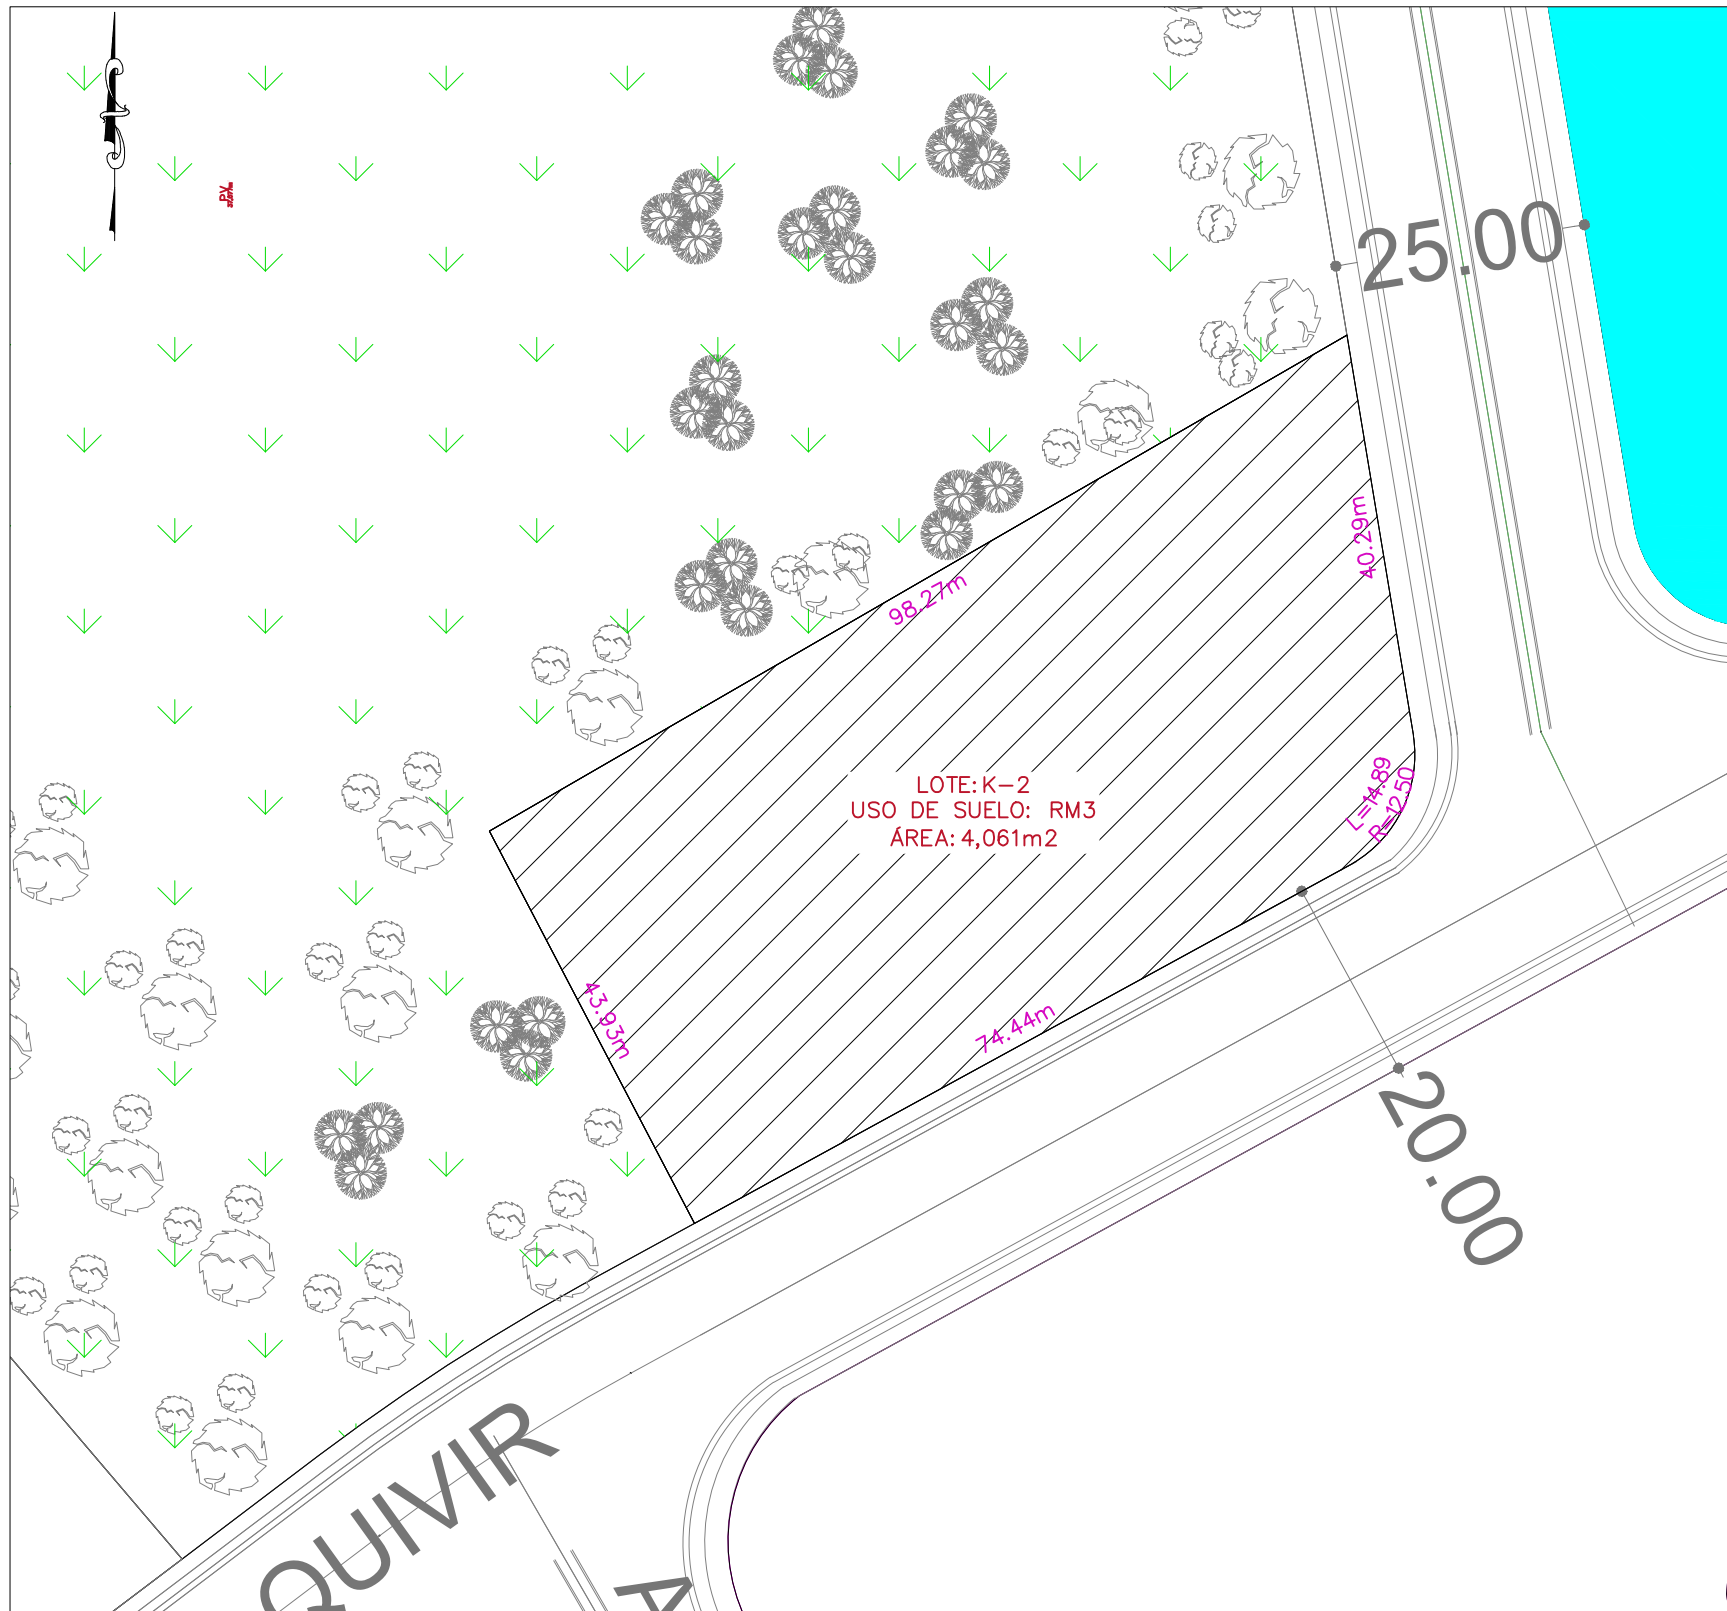

Z:\03C-PLANOS COMERCIAL\00 PLANOS DE LOTES COMERCIALES\MACROLOTES Y LOTES UNIFAMILIARES 2016-2017 25-Jul-17

PLANO LLAVE

LOTE K-2
ESCALA 1:750

TODAS LAS MEDIDAS ESTAN DADAS EN METROS A MENOS QUE SE INDIQUE LO CONTRARIO.

MODIFICACIONES		
REV.	FECHA	DESCRIPCIÓN

PLANO DE FASES

OBRA:

DIBUJO: RV	REVISADO POR:	DESCRIPCIÓN: LOTE K-2 FASE 6
FECHA: JULIO 2017	ESCALA: INDICADA	
ESTADO DE DOCUMENTO:		

NOMBRE DEL ARCHIVO: 98-6-RM3-K-2-R0.dwg