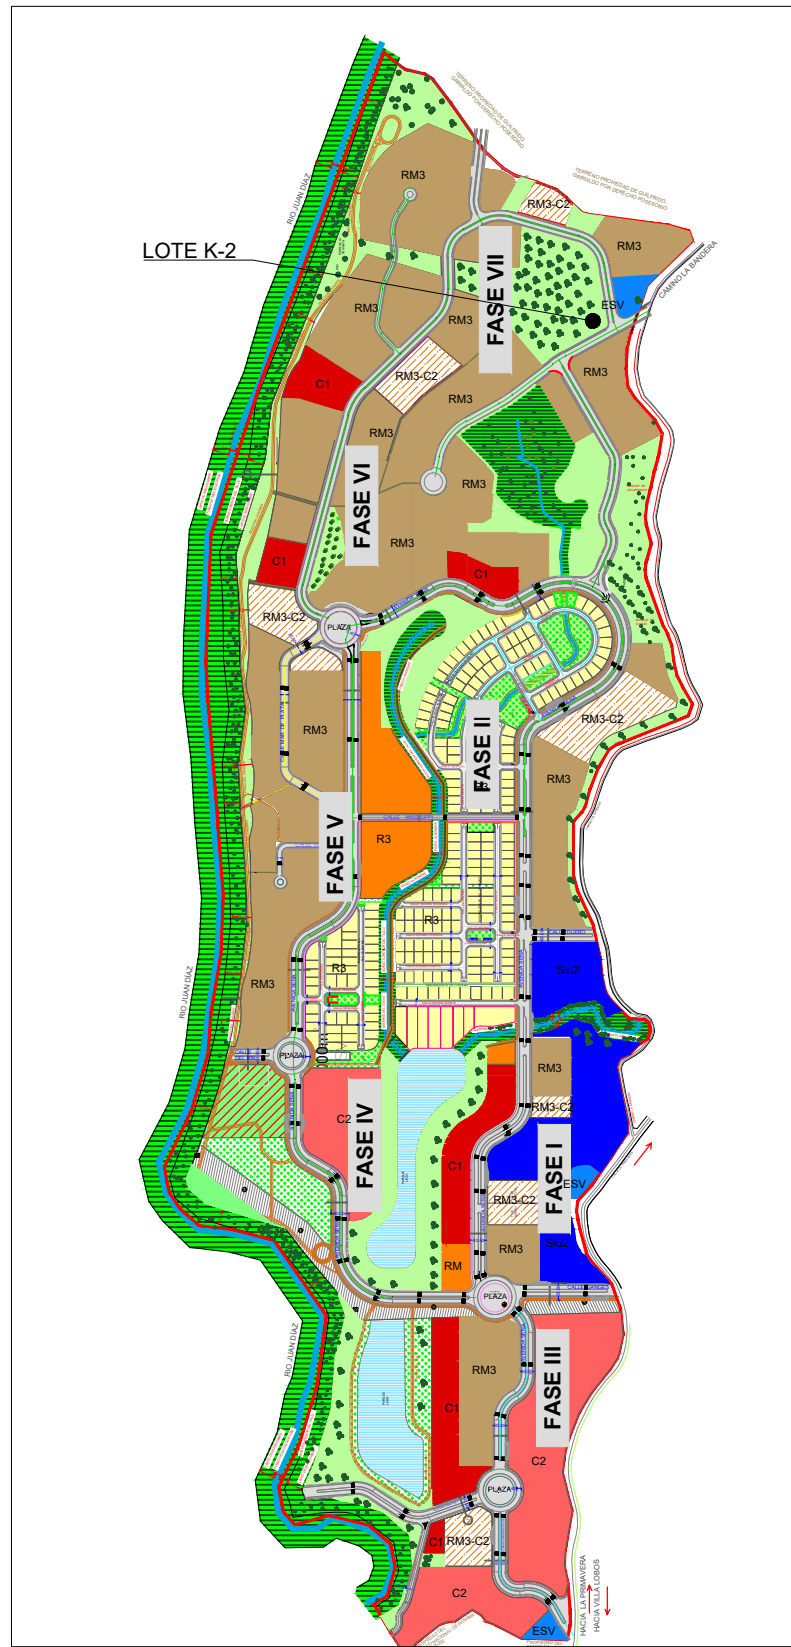

Z:\03C-PLANOS COMERCIAL\00 PLANOS DE LOTES COMERCIALES\MACROLOTES Y LOTES UNIFAMILIARES 2016-2017 25-Jul-17

PLANO LLAVE

LOTE K-2
ESCALA 1:750

TODAS LAS MEDIDAS ESTAN DADAS EN METROS A MENOS QUE SE INDIQUE LO CONTRARIO.

MODIFICACIONES		
REV.	FECHA	DESCRIPCIÓN

PLANO DE FASES

OBRA:

DIBUJO: RV	REVISADO POR:	DESCRIPCIÓN: LOTE K-2 FASE 6
FECHA: JULIO 2017	ESCALA: INDICADA	
ESTADO DE DOCUMENTO:		

NOMBRE DEL ARCHIVO: 98-6-RM3-K-2-R0.dwg