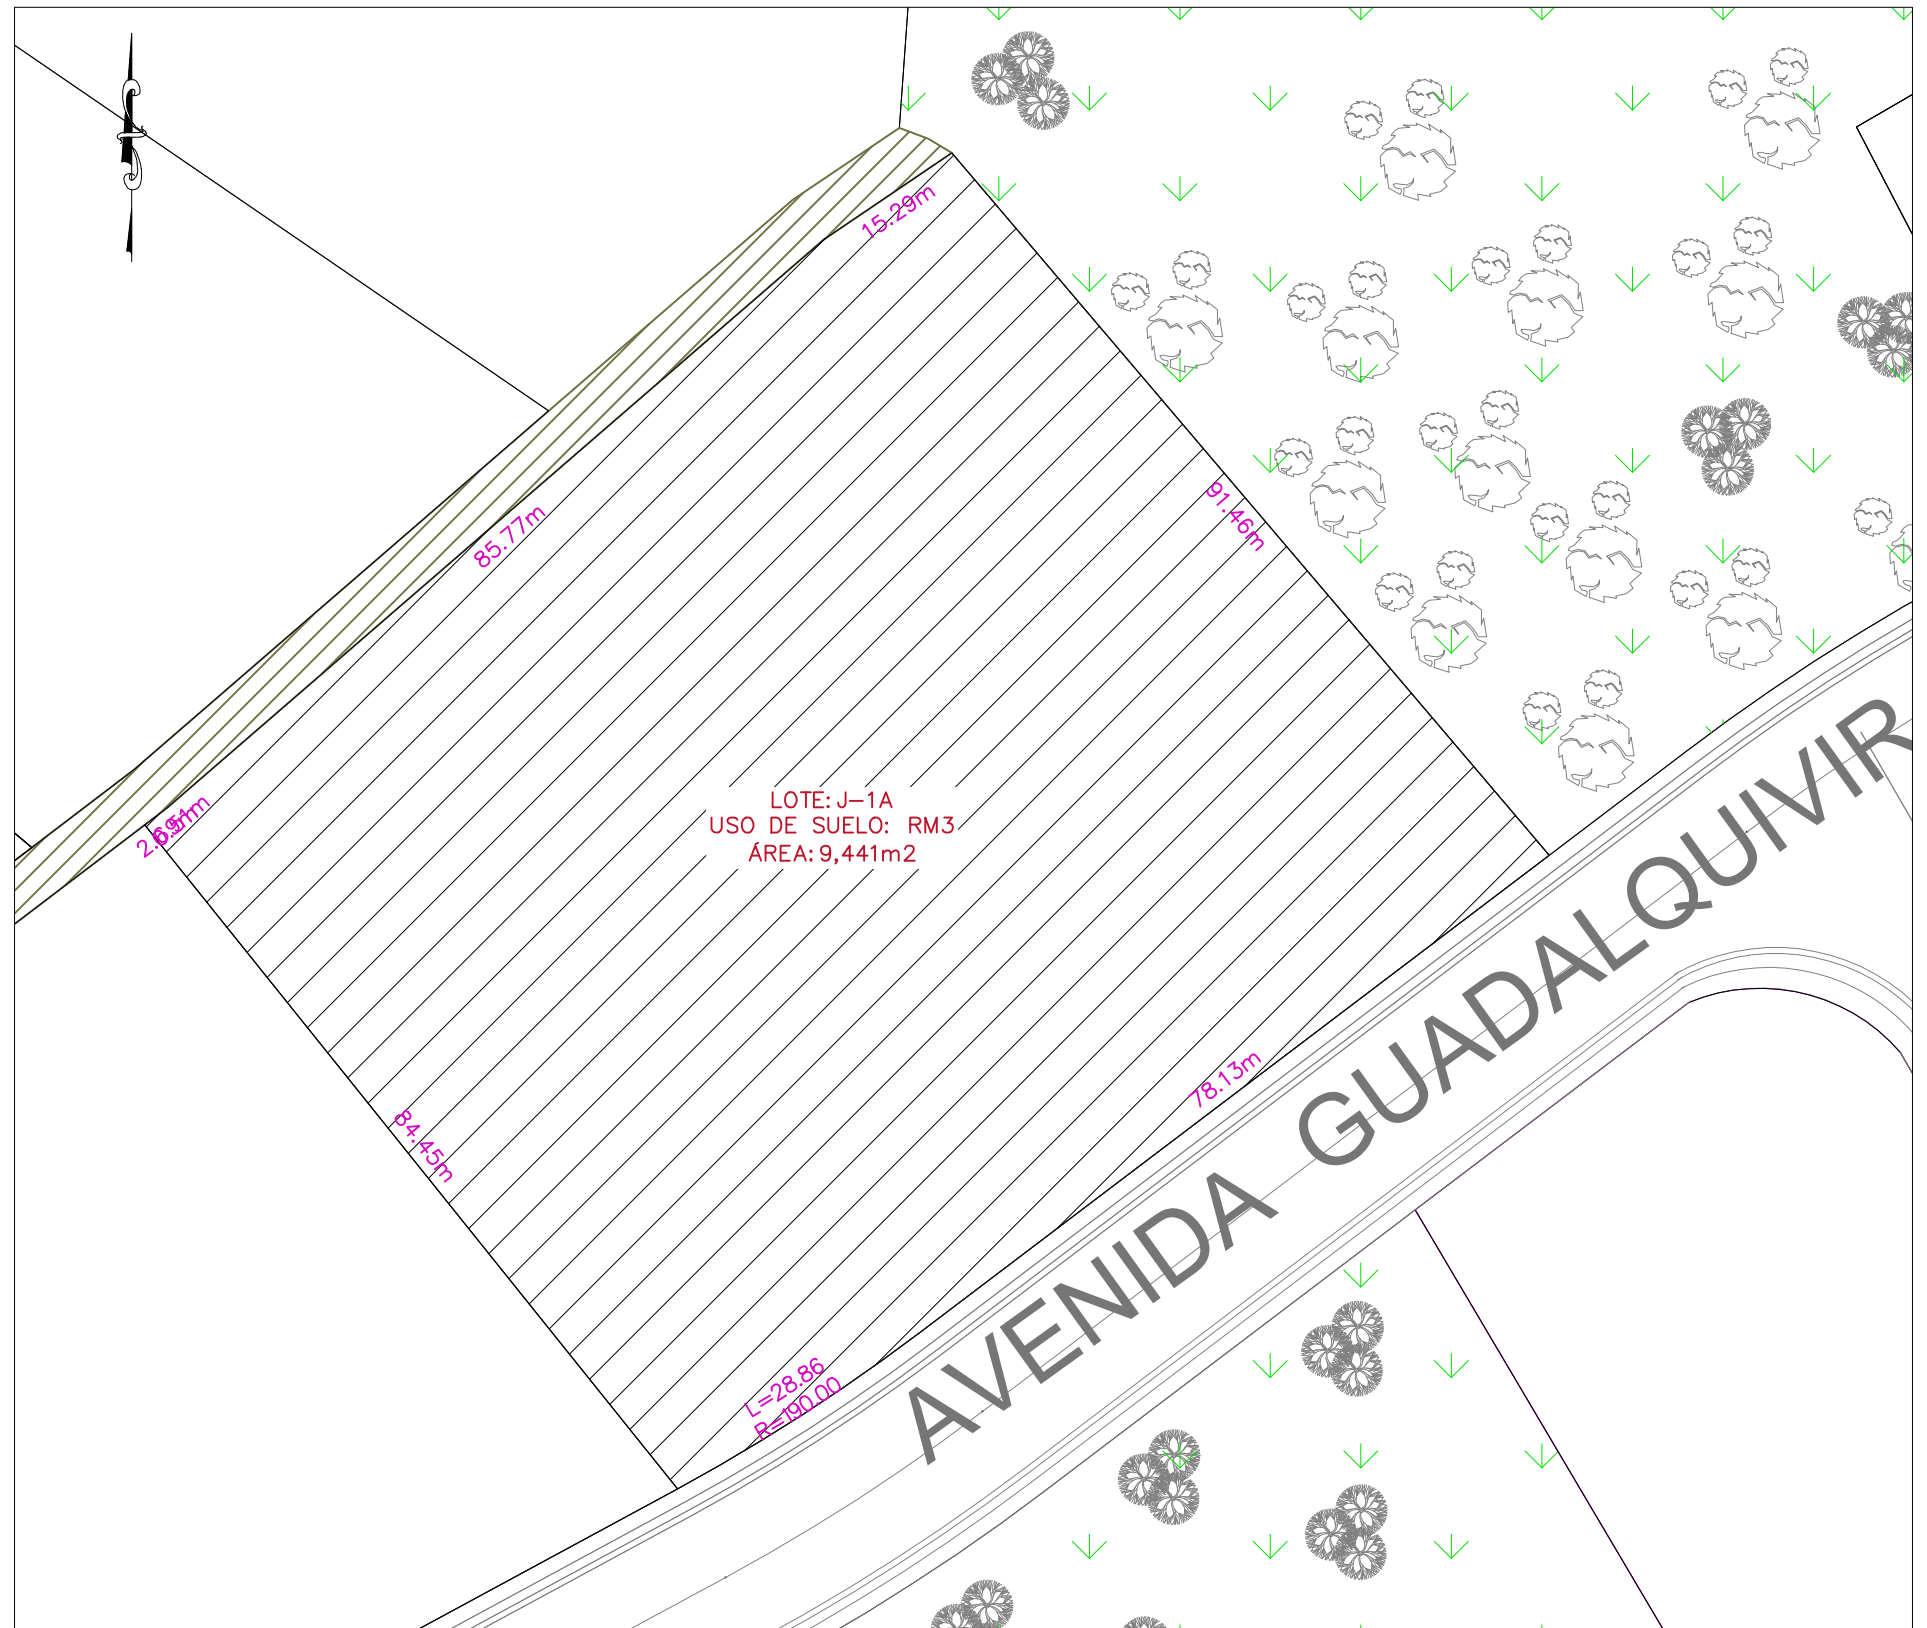

PLANO LLAVE

LOTE J-1A

ESCALA 1:750

TODAS LAS MEDIDAS ESTAN DADAS EN METROS A MENOS QUE SE INDIQUE LO CONTRARIO.

MODIFICACIONES		
REV.	FECHA	DESCRIPCIÓN

PLANO DE FASES

OBRA:

DIBUJO:  
RV

FECHA:  
JULIO 2017

ESTADO DE DOCUMENTO:

REVISADO POR:  
ESCALA:  
INDICADA

DESCRIPCIÓN:

**LOTE J-1A**  
**FASE 6**