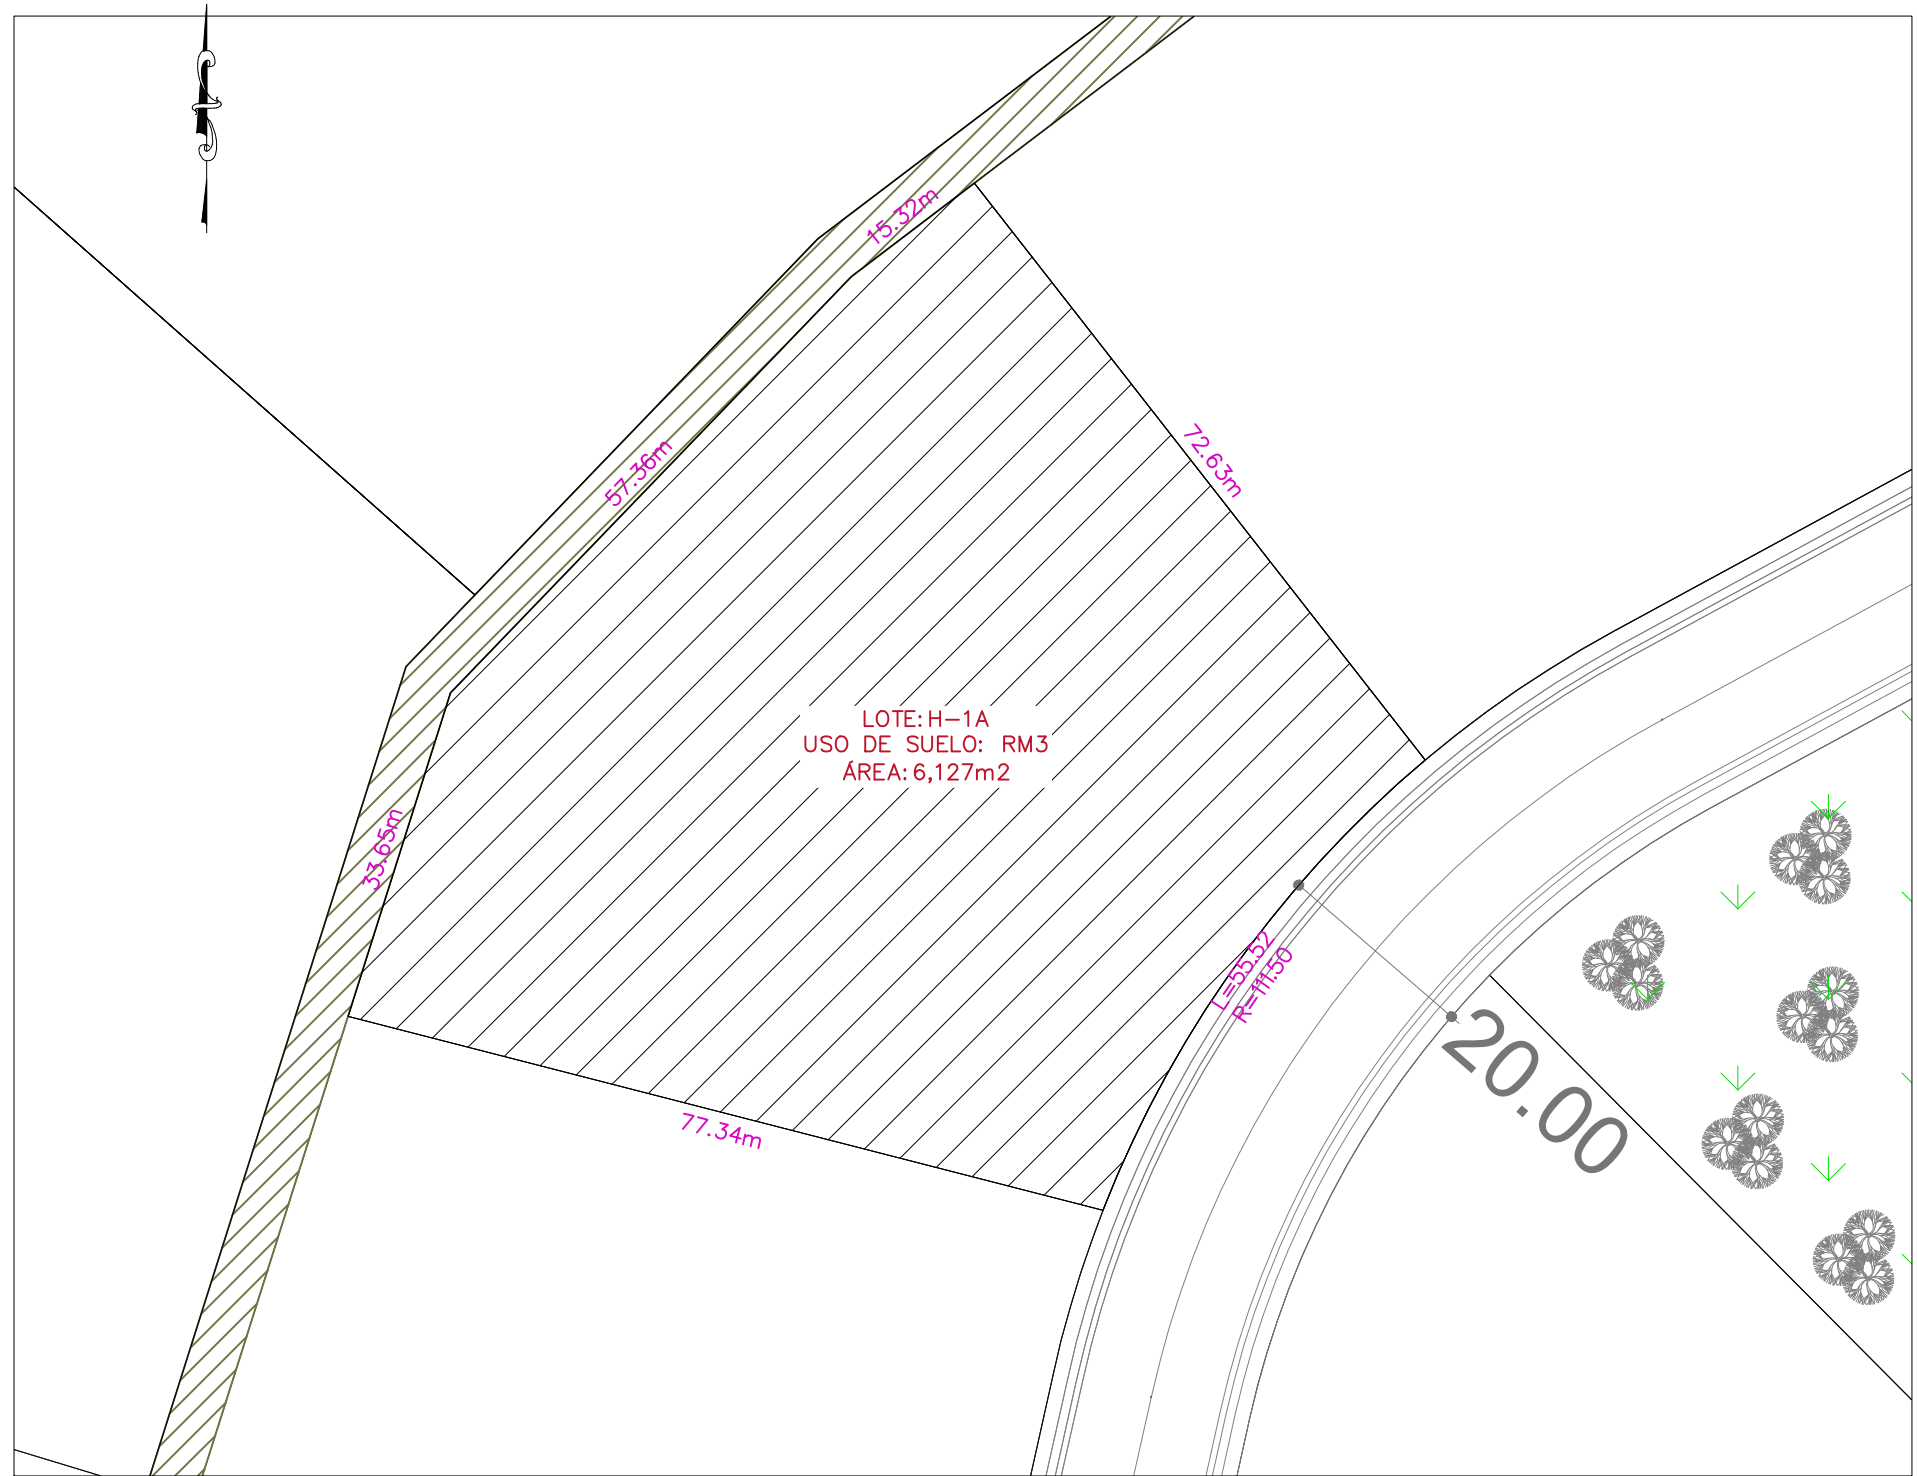

PLANO LLAVE

LOTE H-1A

ESCALA 1:750

TODAS LAS MEDIDAS ESTAN DADAS EN METROS A MENOS QUE SE INDIQUE LO CONTRARIO.

MODIFICACIONES		
REV.	FECHA	DESCRIPCIÓN

PLANO DE FASES

OBRA:

DIBUJO: RV	REVISADO POR:
FECHA: JULIO 2017	ESCALA: INDICADA
ESTADO DE DOCUMENTO:	

DESCRIPCIÓN:
**LOTE H-1A
FASE 6**