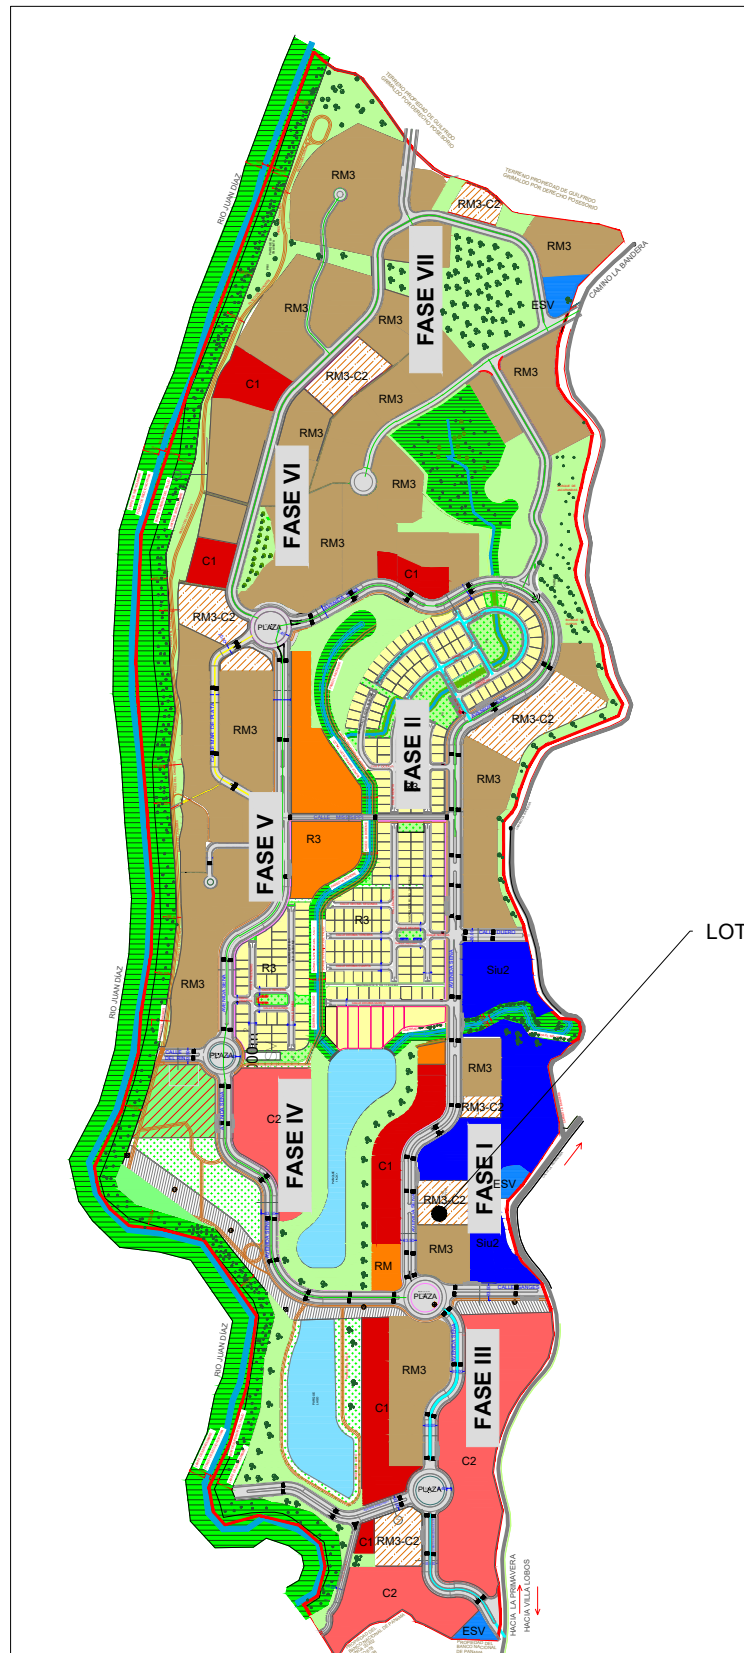

Z:\03C-PLANOS COMERCIAL\00 PLANOS DE LOTES COMERCIALES\MACROLOTES Y LOTES UNIFAMILIARES 2016-2017 25-Jul-17

PLANO LLAVE

LOTE T-2E

LOTE T-2E

ESCALA:1:750

TODAS LAS MEDIDAS ESTAN DADAS EN METROS A MENOS QUE SE INDIQUE LO CONTRARIO.

MODIFICACIONES		
REV.	FECHA	DESCRIPCIÓN

PLANO DE FASES

OBRA:

DIBUJO:	REVISADO POR:	DESCRIPCIÓN:
FECHA:	ESCALA:	
ENERO 2017	INDICADA	
ESTADO DE DOCUMENTO:		<p><b>LOTE T-2E</b> <b>FASE 1</b></p>

NOMBRE DEL ARCHIVO: 18-1-RM3-C2-T-2-E-R0.dwg