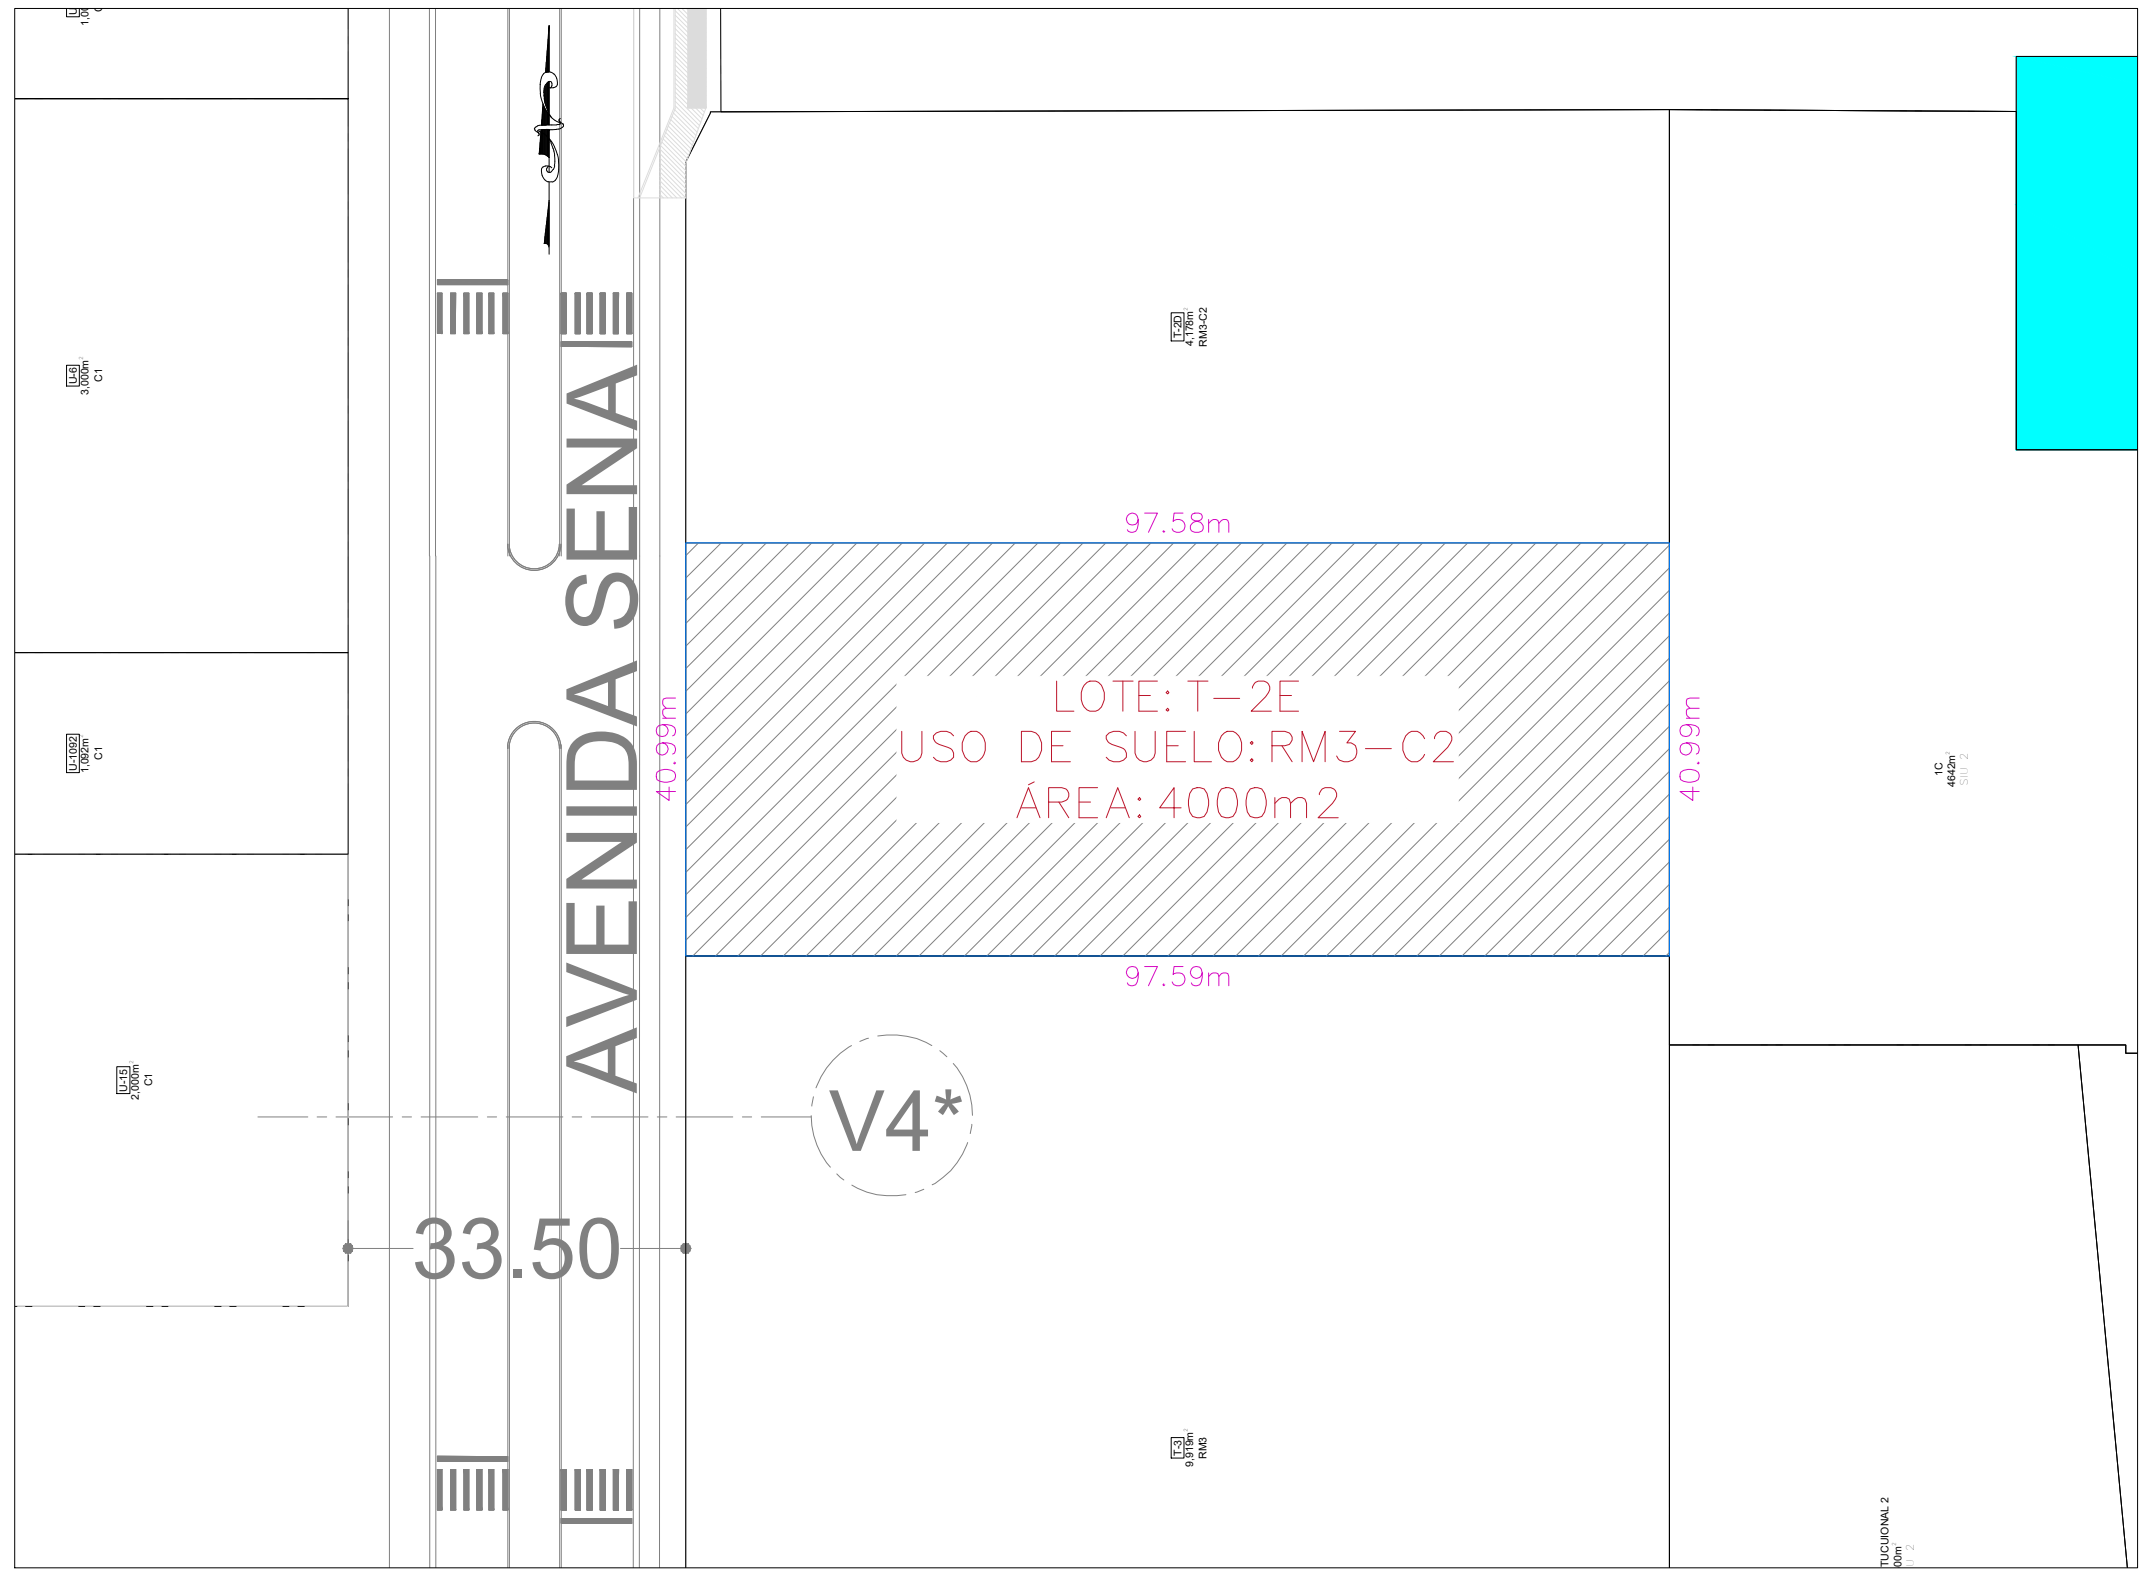

Z:\03C-PLANOS COMERCIAL\00 PLANOS DE LOTES COMERCIALES\MACROLOTES Y LOTES UNIFAMILIARES 2016-2017 25-Jul-17

PLANO LLAVE

LOTE T-2E

LOTE T-2E

ESCALA:1:750

TODAS LAS MEDIDAS ESTAN DADAS EN METROS A MENOS QUE SE INDIQUE LO CONTRARIO.

MODIFICACIONES		
REV.	FECHA	DESCRIPCIÓN

PLANO DE FASES

OBRA:

DIBUJO:	REVISADO POR:	DESCRIPCIÓN:
FECHA:	ESCALA:	
ENERO 2017	INDICADA	
ESTADO DE DOCUMENTO:		<p><b>LOTE T-2E</b> <b>FASE 1</b></p>

NOMBRE DEL ARCHIVO: 18-1-RM3-C2-T-2-E-R0.dwg